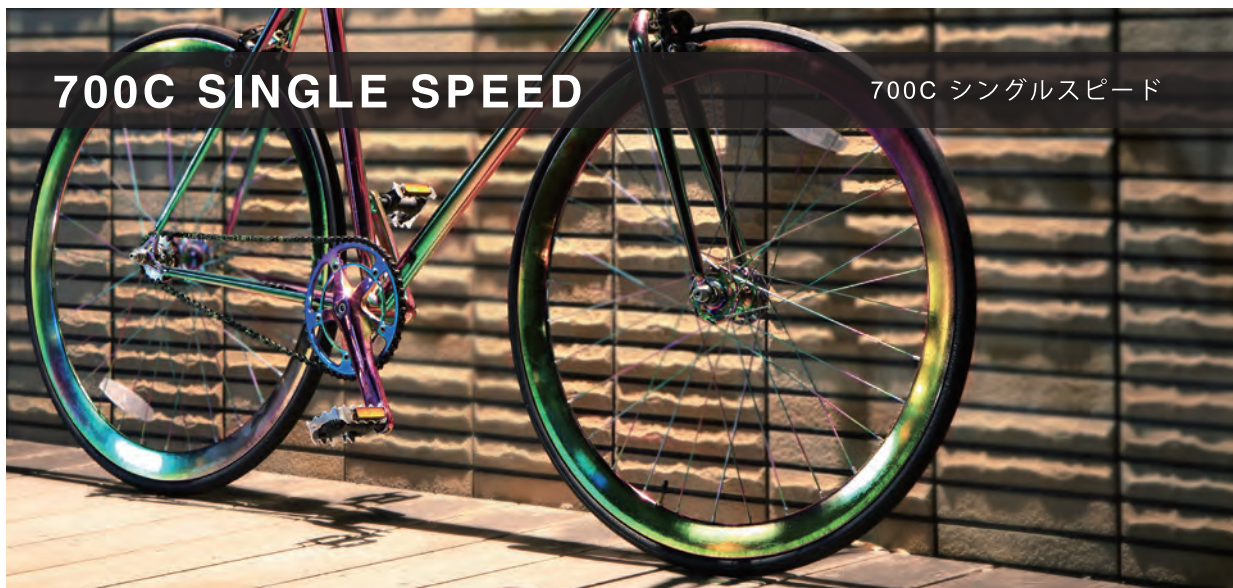

BSS-MG7001 Chamäleon

表情を変えるシングルスピード

見る角度によって表情を変える幻想的なメタリックボディは今まで存在しなかった、世界にたった1つだけの自転車。パーツ1つ1つに施されたカラーリングにシンプルなフォルムを追求した無敵のないシングルスピード設計。

カメレオンのように街の光に合わせて変化する衝撃的なシングルスピードバイクです。

品番	BSS-MG7001
ブランド	WACHSEN
品名	700Cクロモリシングルスピード Chamäleon
寸法(約)	165x45x90cm
ハンドル高さ(約)	90cm
サドル高さ(約)	84-103cm
フレームサイズ(約)	490mm (C-T)
重量(約)	10.1kg
付属品	説明書、保証書、簡易工具、英仏変換バルブ
材質	フレーム:クロモリ
主な仕様	Cr-Mo-Frame, Tire 700x23C, F/R: Caliper brake, etc
JANコード	4944370007091