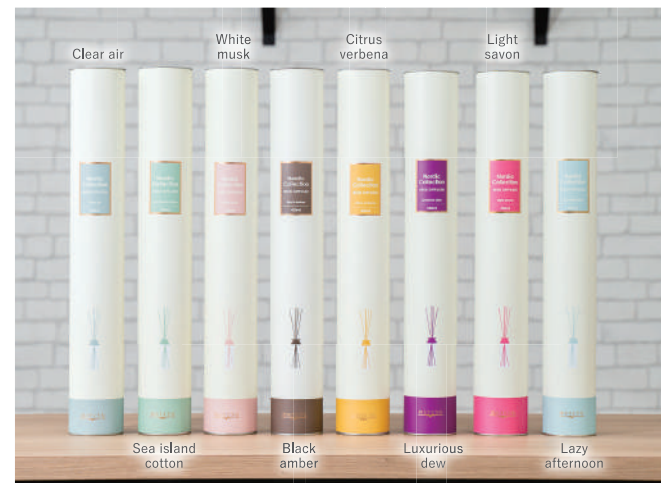

#### 倒れてもこぼれにくいリードディフューザー

内容量(約)	430ml
芳香期間(約)	6ヶ月
主成分	溶剤、香料
リード長さ(約)	360mm
サイズ(約)	84×84×181mm
セット内容	ボトル(フレグランスオイル入)、リードスティック×6、 ウッドリング、液漏れ防止キャップ

■ GP:Green drop (グリーンドロップ) 4944370057577 ■ FJ:Fruity jasmine (フルーティジャスミン) 4944370057560 ■ LF:Graceful lafrance (グレイスフルラフランス) 4944370057553