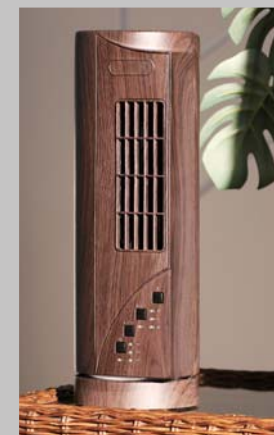

アロマオイルを風とともに

付属のアロマパッドにアロマオイルを数滴含ませることで、お好みの香りを風と共にお届けいたします。

便利な自動オフタイマー機能

1~7時間のお好みの時間を設定できる便利な自動オフタイマー機能を搭載。状況に合わせてご使用いただけます。

コンパクトなボディー

スペースを取ってしまいがちなファン。コンパクトなボディーはお部屋の邪魔にならず、置き場所を選びません。

左右自動首振り機能

左右0~60°の自動首振り機能を搭載。コンパクトながらもお部屋に風を行き届かせます。