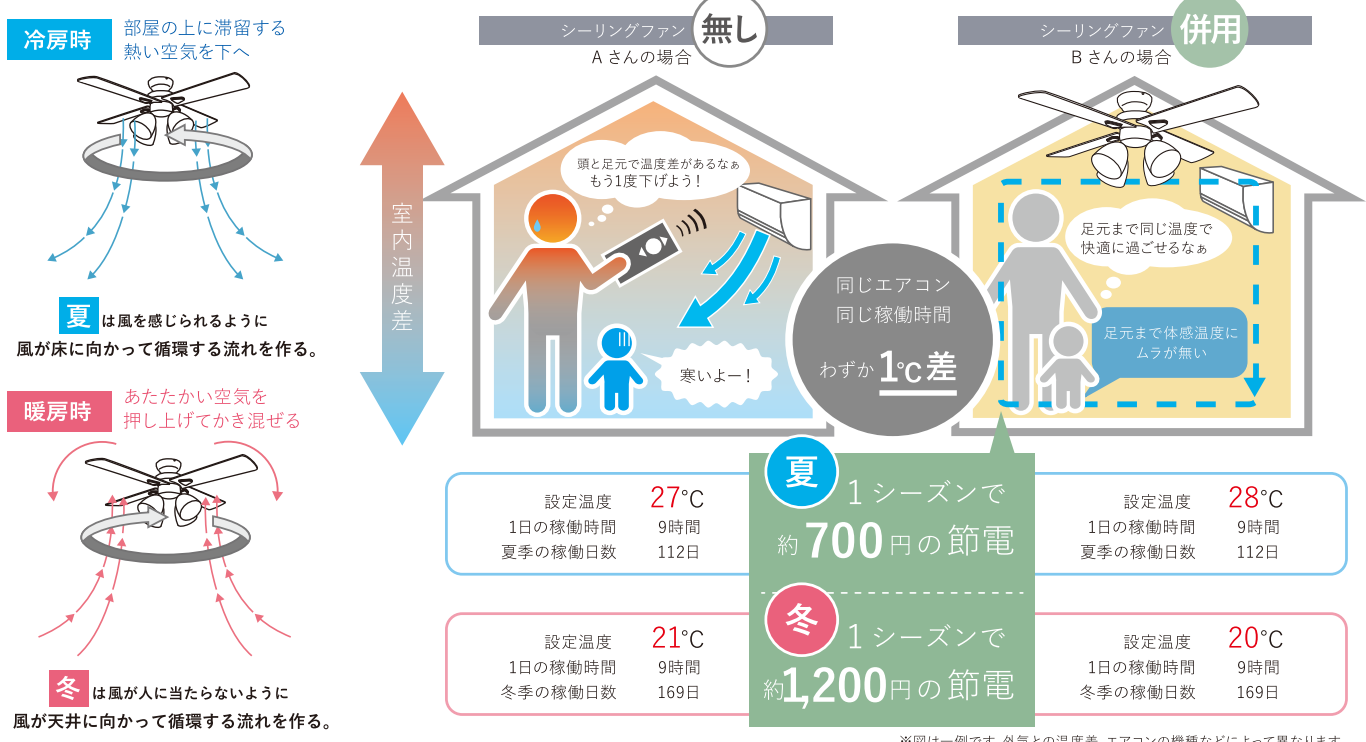

# シーリングファンのメリット

**空気循環機能** 空気を上手に循環させることで、室内の温度差をなくし、過ごしやすい空間に。

**省エネルギーで快適空間に。** 空気循環で室内の温度差が無くなり、冷暖房の温度設定が省エネ設定でも快適に過ごしやすい空間に。

※図は一例です。外気との温度差、エアコンの機種などによって異なります。