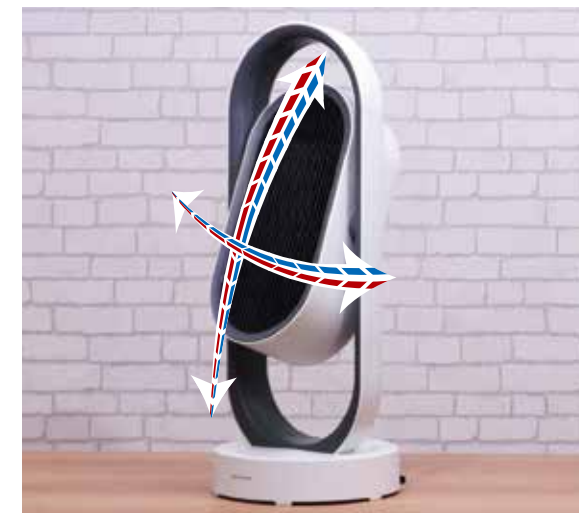

### 主な機能

約360°  
3D自動首振り

最大消費電力  
約1200W

2/4/8h  
オフタイマー

専用  
リモコン付

フィルター  
お手入れ  
お知らせ機能

送風  
機能付

転倒時運転  
停止スイッチ