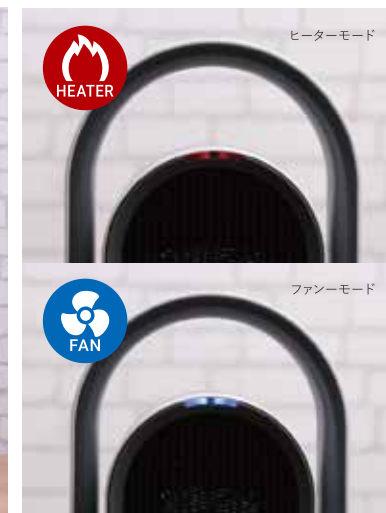

マグネットリモコン付き。

年間を通してご使用いただけます。