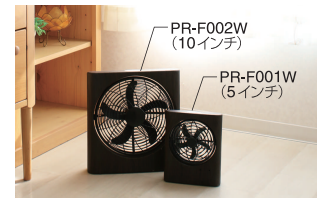

手頃な大きさながらも風量調節機能付き。ワンタッチで切り替え可能な単純操作。

品番	PR-F001W
ブランド	PRISMATE(プリズメイト)
品名	BOXサーキュレーター 5インチ -wood-
電源	AC 100-240V 50/60Hz、USB、単一電池x4本(別売)
消費電力(約)	3W
寸法(約)	180x80x225mm
質量(約)	400g
材質	本体:スイッチ:ABS、羽根:PP
電源コード(約)	1.6m(USB接続式)
セット内容	本体、ACアダプター(USB接続式)、アロマトレー(アロマパッド装着済)、説明書(保証書付)
JAN	-MPL(メイプル) 4944370820836 -WNT(ウォールナット) 4944370820843

*製品と印刷物とは若干色味が異なる場合がございます。予めご了承ください。*このカタログの掲載内容は2015年1月13日現在のものです。*製品の仕様や詳細は改良の為、予告なく変更される場合があります。

PRISMATE® 虹からこぼれおちたあざやかなカラー
■■■■■■■■ をコンセプトに色とりどりのアイテム
www.primate.jp を集めたライフスタイルブランドです。

B 株式会社 阪和
grow HANWA LIMITED

〒556-0016 大阪市浪速区元町3-11-16
3-11-16, Motomachi, Naniwa-ku, Osaka, PC556-0016 JAPAN.
TEL 06-6635-2800 FAX 06-6635-2811
http://www.b-grow.com/

A-2900-8