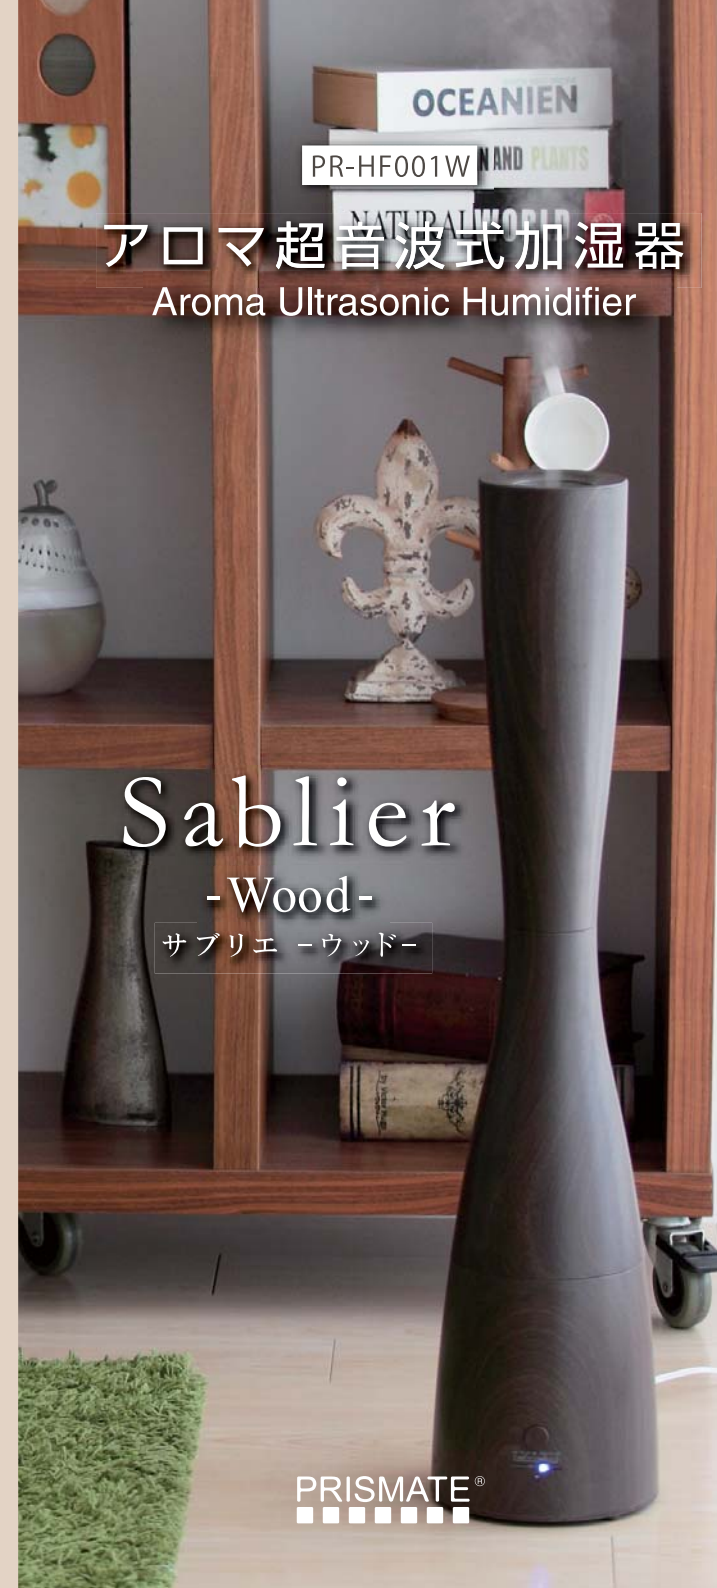

アロマ超音波式加湿器 Aroma Ultrasonic Humidifier

Sablier

- Wood -

サブリエーウッド

PRISMATE®