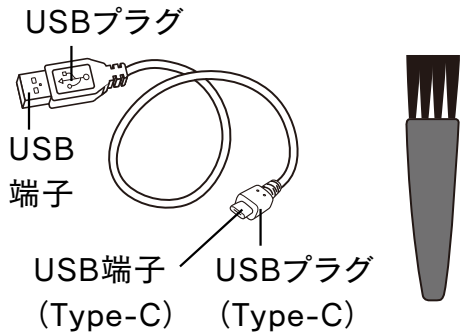

各部名称

[目次へ↑](#)

▶ 本体

▶ 充電台

▶ 付属品

スカルプブラシ×4
(本体装着済)

フェイスブラシ×4

USBコード