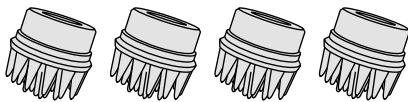

各部名称

[目次へ↑](#)

▶ 本体

▶ 充電台

▶ 付属品

スカルプブラシ×4
(本体装着済)

フェイスブラシ×4

USBコード