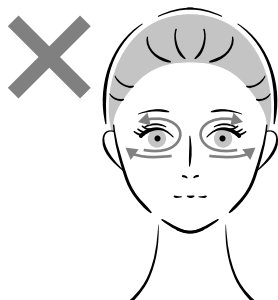

あご・額からこめかみに向けて、フェイスラインに沿ってゆっくりすべらせます。

各10回ほど繰り返してください。

※目元と頬骨の上を避けてすべらせてください。

※ブラシを強く押し付けるとお肌を挟んで強い痛みを感じるおそれがあります。その場合は軽く押し当て「気持ちいい」と感じる強さでご使用ください。

※洗顔料を使われる場合は、水で十分に洗顔料を洗い流してから、本製品をご使用ください。

ご使用方法

4.首と肩周りのケア。