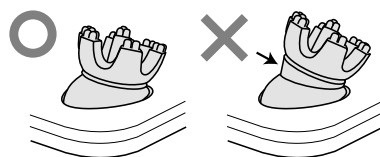

▶ 使用環境

- ・ 周辺温度が0～45℃、周辺湿度が10～90%RH
- ・ 使用推奨水温は45℃以下

ご使用前の準備

[目次へ↑](#)

▶ ブラシについて

・スカルプ
ブラシ

頭皮に使用できます。

・フェイス
ブラシ

顔、首、肩周りに使用できます。

ブラシは確実に奥まで差し込んでから使用してください。

▶ 充電方法

- ・USBコードのUSB端子 (Type-C) を充電台のUSB端子差込口に差し込み、反対側のUSBプラグをお持ちの5V、2Aが出力できるアダプターに差し込みます。
 - ※必ず本体や充電端子が濡れていない事を確認してください。
 - ※USBプラグ (Type-C) を差し込んでいなければ充電されません。
- ・本体の充電端子を充電台の充電端子の位置に合わせて置きます。
- ・充電中、充電ランプ (赤LED) が点灯します。充電が完了したら、消灯します。
- ・充電時間は約2時間です。充電中は動作しません。
- ・長期間使用しなかった場合、または購入したばかりの場合は、まず充電をしてください。
- ・満充電時の合計使用可能時間は2時間です (高速モード + 赤外線モード時)。