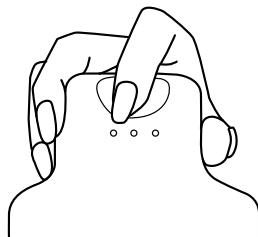

ご使用方法

[目次へ↑](#)

▶頭皮皮脂腺上ケア〈スカルプブラシを使用してください〉

1. シャンプーを髪全体に泡立てます。

※他の頭皮ブラシとの併用は
オーバーケアの原因となりますので
避けてください。

2. 本体を持ってください。

落とさないようしっかりと
持ってください。

3. 電源ボタン(⏻)をオンにして好みの

モードを選択してください。

電源ボタンを押すとモードが
切り替わります。

(詳しい使い方はP17参照)

電源ボタン

ブラシの当て方

全てのブラシが頭皮に
当たっている

全てのブラシが頭皮に
当たっていない

ご使用方法