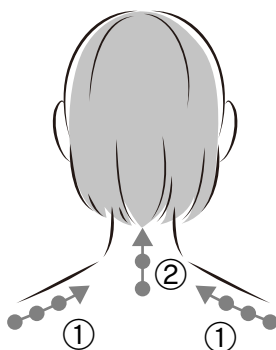

ご使用方法

4.首と肩周りのケア。

- ①耳の後ろから鎖骨に向かって
  約5秒ずつ押し当てて移動させます。
- ②鎖骨の下側を肩へ向かって5秒ずつ
  押し当てて移動させます。
- ③①、②を3回ほど繰り返します。
  ※のどぼとけや鎖骨に当てないで
  ください。
- ④肩周りと首の後ろ側を右図のように
  押し当てて移動させます。

- 5.ケアが終わったら、電源を
  オフにしてください。

- 6.「日常の点検・お手入れ」(P24～25)をしてください。