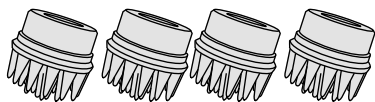

フェイスブラシ

CS-K584

1,980円(税込)

スカルプブラシ

CS-K585

1,980円(税込)

USBコード

CS-K586