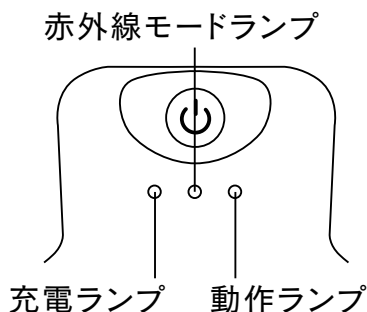

操作方法

[目次へ↑](#)

▶使用方法

- ・電源オフの状態から、電源ボタン(⏻)を押すと、低速モードで開始し、動作ランプ(青LED)が点灯します。
- ・電源オフの状態から、3秒以上電源ボタン(⏻)を長押しすると、低速モード+赤外線モードで開始し、赤外線ライトが赤く点灯、動作ランプ(青LED)と赤外線モードランプ(白LED)が点灯します。
- ・動作中に電源ボタン(⏻)を押すと、モードと回転方向が変わります。

- ・電源をオフにするには、動作中に3秒以上電源ボタン(⏻)を長押ししてください。
- ・10分経つと、自動的に電源がオフになります。
- ・動作中にバッテリー容量が少なくなると、充電ランプ(赤LED)が点滅します。