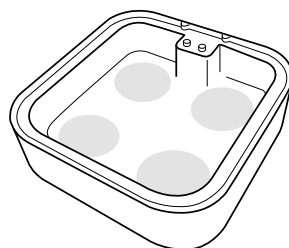

充電台

CS-K664

1,980円(税込)

弊社オフィシャルサイト(30ページ)にて本別売品、及び各製品の
消耗品・部品のご注文を承っております。

お電話でのご注文は代金引換のみの発送とさせていただきます。
おります。

北海道・沖縄及び離島の送料は弊社カスタマーサポートセンター
までお問い合わせください。

本書の税額はすべて2020年12月時点の税率となります。