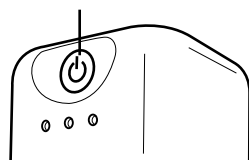

2. 電源ボタン(⏻)を押し好みの

モードを選択してください。

電源ボタンを押すとモードが
切り替わります。

(詳しい使い方はP17参照)

電源ボタン

ブラシの当て方

ご使用方法

3. 顔のケア。