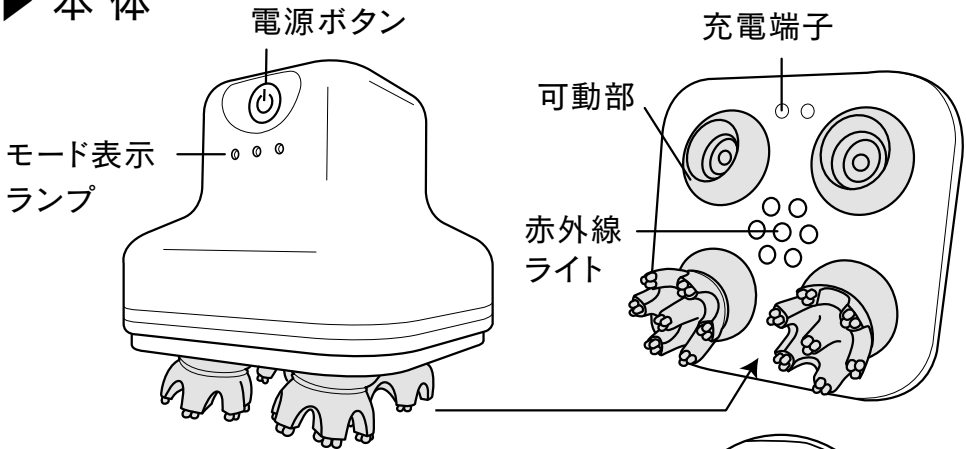

各部名称

[目次へ↑](#)

▶ 本体

▶ 充電台

▶ 付属品

スカルプブラシ×4
(本体装着済)

フェイスブラシ×4

USBコード