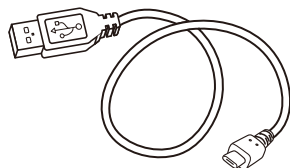

フェイスブラシ

CS-K584

1,980円(税込)

スカルプブラシ

CS-K585

1,980円(税込)

USBコード

CS-K586