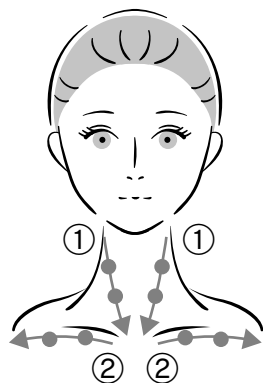

ご使用方法

4.首と肩周りのケア。

- ①耳の後ろから鎖骨に向かって
  約5秒ずつ押し当てて移動させます。
- ②鎖骨の下側を肩へ向かって5秒ずつ
  押し当てて移動させます。
- ③①、②を3回ほど繰り返します。
  ※のどぼとけや鎖骨に当てないで
  ください。
- ④肩周りと首の後ろ側を右図のように
  押し当てて移動させます。

- 5.ケアが終わったら、電源を
  オフにしてください。

- 6.「日常の点検・お手入れ」(P24～25)をしてください。