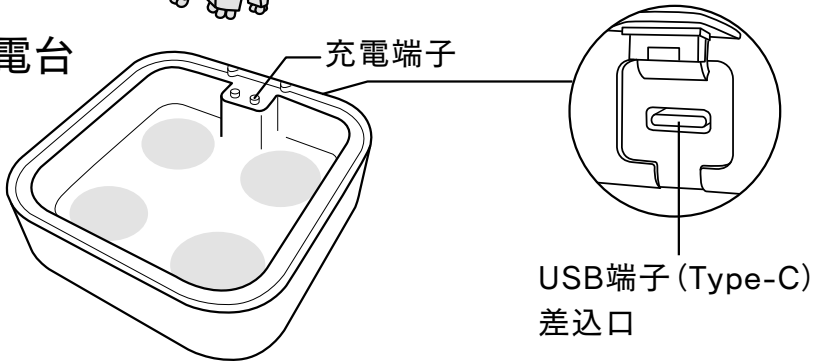

各部名称

[目次へ↑](#)

▶ 本体

▶ 充電台

▶ 付属品

スカルプブラシ×4
(本体装着済)

フェイスブラシ×4

USBコード