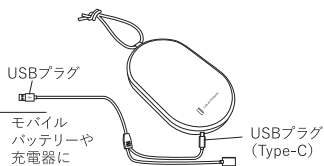

ご使用方法

ご使用前の準備

1. 付属のストラップをストラップホールに取り付けてください。

※落としたりぶつけたりするとストラップホールが破損するおそれがありますので、取り扱いにご注意ください。

本体の充電

1. マルチUSBコードのUSB端子 (Type-C) を本体のUSB差込口に差し込みます。

※モバイルバッテリーを接続する場合、必ず機器の仕様を確認してからご使用ください

※先にマルチUSBコードのUSB端子を接続式ACアダプターなどに接続しないでください。

2. 付属のマルチUSBコードのUSB端子をUSB接続式ACアダプターやモバイルバッテリーなどに差し込みます。

電源スイッチのLEDが赤色に点灯し充電が開始され、完了すると消灯します。

※充電中は加熱出来ません。

※バッテリーの仕様上0°C以下、45°C以上の環境で保管・充電できません

※充電する時は定格出力がDC5V/2.4A以上のACアダプターをご使用ください。

他のUSB機器への充電

本製品はモバイルバッテリー機能があり、他のUSB機器への充電が可能です。

1. マルチUSBコードのUSBプラグ (Type-C) を本体のUSB差込口に差し込みます。※USBプラグに何も接続しないでください

2. マルチUSBコードのUSBジャックに他のUSB機器の充電コードを差し込むと、電源/温度切替スイッチの電源/充電ランプが青色に点灯し充電が開始され、完了すると消灯します。

※充電中は加熱出来ません。