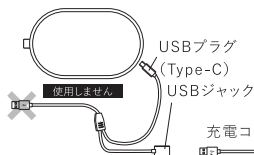

※本体の充電と他のUSB機器への充電は同時にしないでください。故障の原因となります。