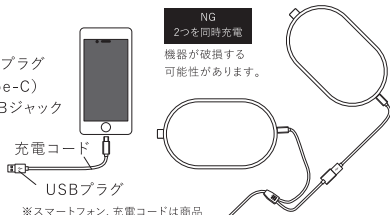

※スマートフォン、充電コードは商品ではありません。