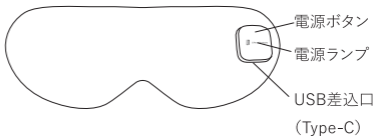

各部名称

<本体>