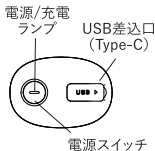

ご使用方法

電源スイッチをダブルクリックしてください。

電源がONの状態になります。

電源がONの状態

電源/充電ランプ白:弱(約45°C)

↓ もう1度押す

電源/充電ランプ黄:強(約55°C)

↓ もう1度押す

電源/充電ランプ消灯:電源OFF

充電切れの場合は

電源/充電ランプが5回赤く点滅し動作停止

⚠ 低温やけどについてのご注意

低温やけどは、体温より高い温度の発熱体を長時間あてていると、紅班や水泡などの症状を起こすやけどです。自覚症状をとまわず低温やけどとなる場合がございますのでご注意ください。

- ・低温やけどは個人差や使用方法により異なりますので同じ場所にあてて使用する場合は注意してご使用ください。
- ・長時間同じ場所にあてて使用しないでください。特に素肌に長時間あて続けると低温やけどになるおそれがあります。
- ・熱すぎると感じたときはハンカチ等にくるんでも、低温やけどが生じるためすぐに使用を中止してください。
- ・幼児またはご高齢の方、身体の不自由な方など自分で調節できない方のご使用は十分ご注意ください。
- ・布団の中など、熱がこもる場所で使用しないでください。
- ・就寝時は使用しないでください。
- ・本製品を使用しながらホットカーペットを利用する時や、ストーブの前にいる時など、他の暖房器具と併用すると、製品仕様以上の温度になるのでお避けください。

※タイマー・オートオフ機能はございませんので、ご使用後は電源の切り忘れにご注意ください。