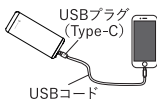

※モバイルバッテリーを接続する場合、必ず機器の仕様を確認してからご使用ください。

※先にUSBコードのUSB端子(Type-C)をUSB接続式ACアダプターなどに接続しないでください。

充電方法

2.もう一方のUSBコードのUSB端子(Type-C)をUSB接続式ACアダプターやモバイルバッテリーなどに差し込みます。電源/充電ランプが赤色に点灯し充電が開始され、完了すると消灯します。

※充電中は加熱できません。

※充電する時は定格出力がDC5V/2A以上のACアダプターをご使用ください。

※本体の温度が高い状態でUSBコードを接続すると、電源/充電ランプが赤色に点滅します。本体の温度が高いと充電されません。本体の温度が下がってから、USBコードを差しなおして充電を行ってください。充電開始されると電源/充電ランプは赤色の点滅から赤色の点灯に変わります。

他のUSB機器への充電

本製品はモバイルバッテリー機能があり、他のUSB接続機器への充電が可能です。

付属のUSBコードのUSB端子(Type-C)を、本体のUSB端子差込口に差し込み、もう一方のUSB端子(Type-C)をType-Cの接続端子を装備した、スマートフォンやモバイルバッテリーなどに差し込みます。電源/充電ランプが青色にゆっくり点滅します。

※電源/充電ランプが点滅するまで時間がかかる場合があります。

※付属のUSBコードは本機の充電用です。USB機器を充電する場合、機器に適合したUSBコードをご使用ください。