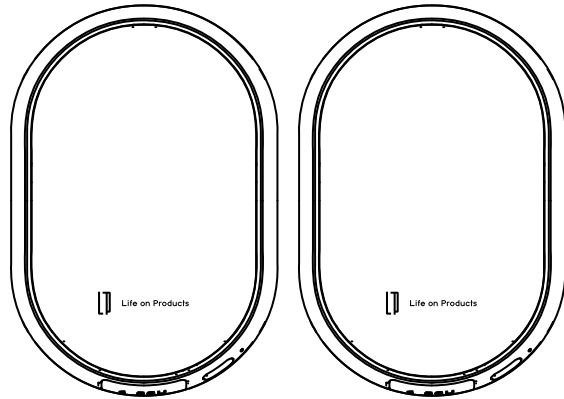

Life on Products

LCAEA007 取扱説明書

両手で使えるシェアカイロ モバイルバッテリー機能付 -Premium WOOD-

この度は、本製品をお買い上げいただきまして、誠にありがとうございます。

お使いになる前に必ずこの「取扱説明書」をよくお読みのうえ、正しくお使いください。

お読みになった後は、大切に保管してください。

警告

Li-ion