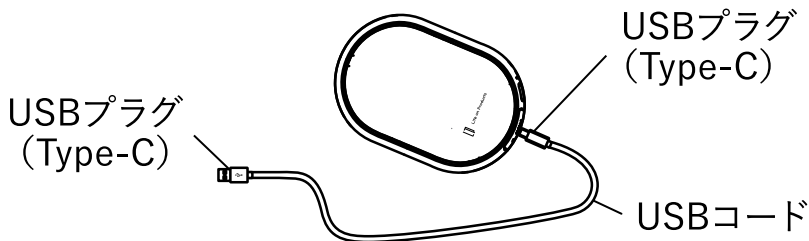

充電方法

2.もう一方のUSBコードのUSB端子(Type-C)をUSB接続式ACアダプターやモバイルバッテリーなどに差し込みます。電源/充電ランプが赤色に点灯し充電が開始され、完了すると消灯します。

※充電中は加熱できません。

※充電する時は定格出力がDC5V/0.8A以上のACアダプターをご使用ください。

※本体の温度が高い状態でUSBコードを接続すると、電源/充電ランプが赤色に点滅します。本体の温度が高いと充電されません。本体の温度が下がってから、USBコードを差しなおして充電を行ってください。充電開始されると電源/充電ランプは赤色の点滅から赤色の点灯に変わります。

他のUSB機器への充電

本製品はモバイルバッテリー機能があり、他のUSB接続機器への充電が可能です。

付属のUSBコードのUSB端子(Type-C)を、本体のUSB端子差込口に差し込み、もう一方のUSB端子(Type-C)をType-Cの接続端子を装備した、スマートフォンやモバイルバッテリーなどに差し込みます。電源/充電ランプが青色にゆっくり点滅します。

※電源/充電ランプが点滅するまで時間がかかる場合があります。

※付属のUSBコードは本機の充電用です。USB機器を充電する場合、機器に適合したUSBコードをご使用ください。