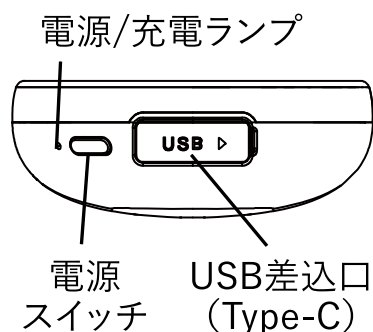

電源/充電ランプ白:弱(約45°C)

↓ もう1度押す

電源/充電ランプ赤:強(約55°C)

↓ もう1度押す

電源/充電ランプ消灯:電源OFF

充電切れの場合は

電源/充電ランプが5回赤く点滅し動作停止

⚠ 低温やけどについてのご注意