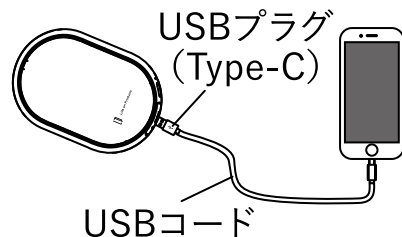

※本機はUSB PD(Power Delivery)に対応していません。

※スマートフォンは付属していません。