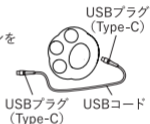

充電方法

本体の充電

1.付属のUSBコードのUSB端子(Type-C)を本体のUSB差込口に差し込みます。

※モバイルバッテリーを接続する場合、必ず機器の仕様を確認してからご使用ください。

※先にUSBコードのUSB端子(Type-C)をUSB接続式ACアダプターなどに接続しないでください。

2.もう一方のUSBコードのUSB端子(Type-C)をUSB接続式ACアダプターやモバイルバッテリーなどに差し込みます。電源スイッチのLEDが赤色にゆっくり点滅し充電が開始され、完了すると青色に点灯します。

※充電中は加熱できません。

※充電する時は定格出力がDC5V/2A以上のACアダプターをご使用ください。

電池残量確認

電源スイッチOFF時にモードボタンを押すと充電残量が確認できます。

電池残量50%以上	青色点灯
電池残量50%以下	赤色点灯
電池残量無し	赤色点滅