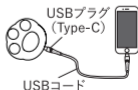

### 電池残量確認

電源スイッチOFF時にモードボタンを押すと充電残量が確認できます。

電池残量50%以上	青色点灯
電池残量50%以下	赤色点灯
電池残量無し	赤色点滅

### 他のUSB機器への充電

本製品はモバイルバッテリー機能があり、他のUSB接続機器への充電が可能です。

付属のUSBコードのUSB端子(Type-C)を、本体のUSB端子差込口に差し込み、もう一方のUSB端子(Type-C)をType-Cの接続端子を装備した、スマートフォンやモバイルバッテリーなどに差し込みます。電源スイッチの電源/充電ランプが青色に点滅します。

※付属のUSBコードは本機の充電用です。USB機器を充電する場合、機器に適合したUSBコードをご使用ください。