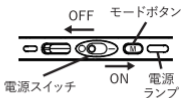

## ご使用方法

電源スイッチを一の位置に合わせてください。  
電源がONの状態になります。電源がONの状態でもモードボタンを押すと温度切り替えができます。

電源ランプ青:弱(約45°C)

電源ランプ緑:中(約50°C)

電源ランプ赤:強(約53°C)

電源スイッチを  
○の位置に合わせて  
電源OFFとなります。

※モードボタンを押しても電源OFFにはできません。  
使用後は必ず電源スイッチをOFFにしてください。