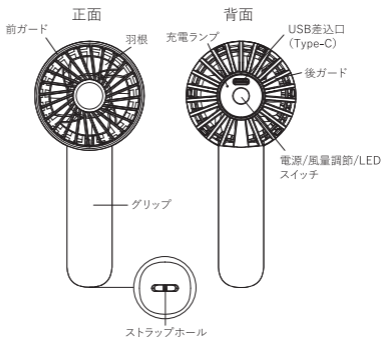

各部名称

<本体>