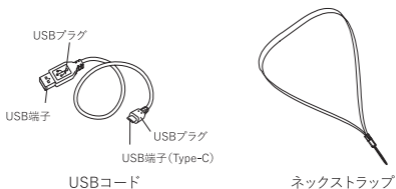

<付属品>