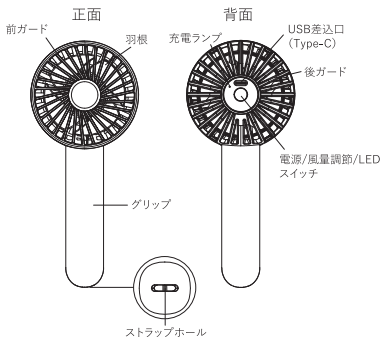

各部名称

<本体>