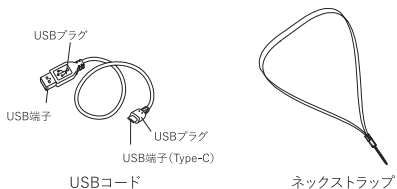

<付属品>