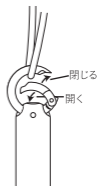

持ち歩いて
使用する場合

グリップを握って
使用してください。

置き型で
使用する場合

カラビナを折り曲げ、
スタンドとして
使用してください。
※スタンドを使用する際は
カラビナからストラップを
外してください

カラビナを
使用する場合

カラビナを開けて
付属のストラップを
取り付けたり、
バッグに取り付けて
使用してください。

ご使用方法

ネックストラップ安全パーツについて