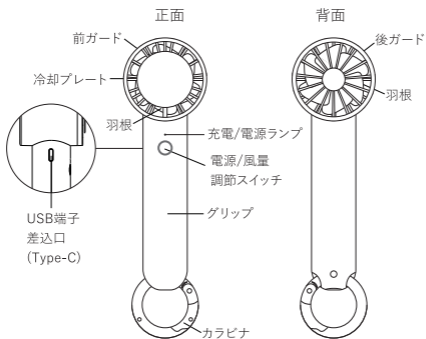

各部名称

<本体>