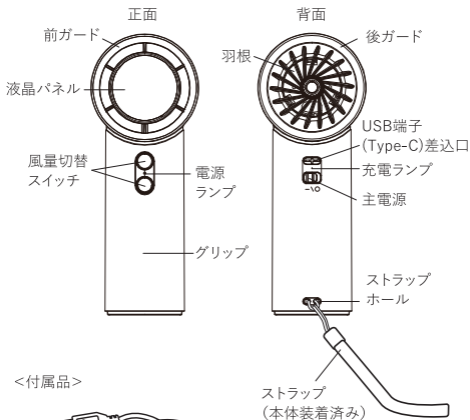

各部名称

<本体>

<付属品>