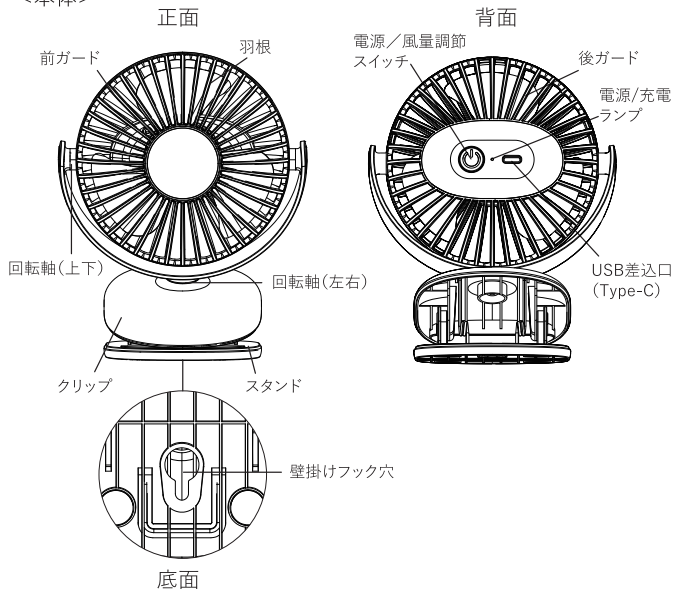

各部名称

<本体>