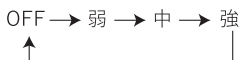

ご使用方法

1. 付属のUSBコードを使い5V2A以上出力できるUSB接続式ACアダプターから充電してください。充電中は電源/充電ランプが赤く点滅し、充電が完了すると赤く点灯に変わります。ファンは満充電後でも充電しながらでも作動できます。

※作動させながら充電をすると、満充電までの時間が長くなります。

バッテリー充放電回数約300回でバッテリー容量80%となります。(使用方法や保管状態により異なります)

2. 電源/風量調節スイッチを押すと、電源/充電ランプが白く点灯し、弱で作動します。3段階の風量調節があり、弱⇒中⇒強⇒電源OFFの順番で風量調節ができます。作動後3回押すと電源がOFFになります。また、すべての風量で作動時に電源/風量調節スイッチを長押しすると、電源がOFFになります。