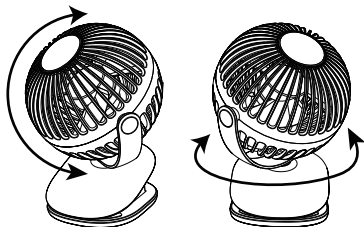

ご使用方法

1. 付属のUSBコードを使い5V2A以上出力できるUSB接続式ACアダプターから充電してください。充電中は電源/充電ランプが赤く点滅し、充電が完了すると赤く点灯に変わります。ファンは満充電後でも充電しながらでも作動できます。

※作動させながら充電をすると、満充電までの時間が長くなります。

バッテリー充放電回数約300回でバッテリー容量80%となります。(使用方法や保管状態により異なります)

2. 電源/風量調節スイッチを押すと、電源/充電ランプが白く点灯し、弱で作動します。3段階の風量調節があり、弱⇒中⇒強⇒電源OFFの順番で風量調節ができます。作動後3回押すと電源がOFFになります。また、すべての風量で作動時に電源/風量調節スイッチを長押しすると、電源がOFFになります。

風向調節について

本製品は手で上下360°、左右360°風向調節可能です。お好きな方向に向けてご使用ください。