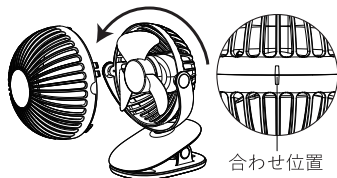

お手入れ方法

必ず電源を切り本体からUSBコードを抜いて行ってください。

- ・ベンジンやシンナーは絶対に使用しないでください。
- ・必ず電源を切ってからお手入れを行ってください。

- ・本体の汚れは乾いたやわらかい布で拭き取ってください。
- ・汚れがひどいときは水または中性洗剤をしみこませたやわらかい布をよく絞ってから本体を拭き取ります。その後、から拭きしてください。

**本体を水洗いしないでください。
故障・感電などの原因となります。**

前ガードだけを矢印の方向に回すと取り外してお手入れしていただけます。お手入れ後は、最後までしっかり矢印と逆方向に回し、合わせ位置が合う様に取り付けてください。

保管方法

長期間保管する場合は、お手入れを行い、満充電にしてから、高温多湿の場所を避けて保管してください。

保管中も6か月に1度充電してください。炎天下や夏場の車内など高温になる場所に放置しないでください。

本製品は60℃未満の場所で保管してください。ご使用時は45℃未満の環境でご使用ください。