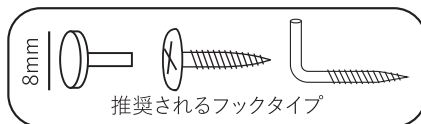

### 壁掛けフックについて

本体は壁や柱に取り付けたネジに掛けてご使用いただけます。

壁掛け  
フック穴サイズ

約10mm

- ※フックやねじは壁掛けフック穴に奥までしっかり差して固定してください。
- ※壁掛けフック穴に荷重がかかるので壁に掛けたまま角度調節をしないでください。