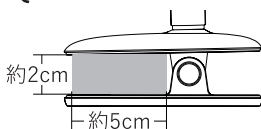

ご使用方法

クリップについて

約2cmまでの机・いすなどに取り付けることができます。

⚠ 注意

次のような取り付けは怪我・事故の原因となりますので、おやめください。

- ・約2cm以上のものへの取り付け
- ・先端部分だけの取り付け
- ・不安定な形状のものへの取り付け