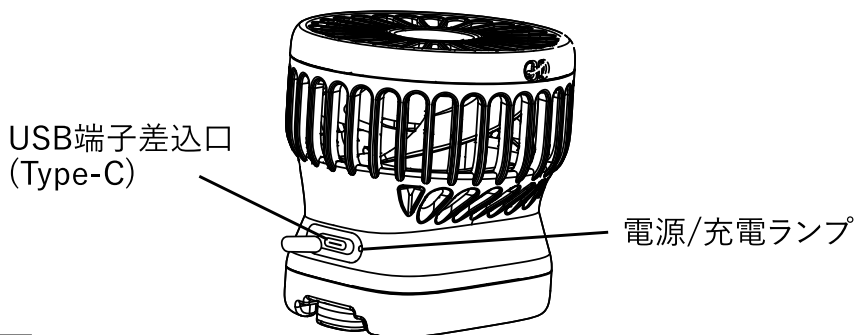

ご使用方法

充電

付属のUSBコードを使い、DC5V/1A以上出力できるUSB接続式ACアダプターやモバイルバッテリーから充電してください。

充電中は電源/充電ランプが赤色に点滅し、充電が完了すると赤色に点灯します。

ファンは充電しながらでも動作できます。

バッテリー残量が無い場合5回赤色に点滅します。

充電できないときは

USB接続式ACアダプターを使用する場合は定格出力が**5V1A以上**のUSB接続式ACアダプターをご使用ください。

強制

定格出力が5V1A未満のアダプターをご使用されると**充電できなかつたり**、USB接続式ACアダプターの故障の原因となります。

アダプターの定格確認方法

拡大図

定格出力

パソコン

0.8A

1A

定格入力: AC100-240V 50/60Hz 0.4A MAX
定格出力: 5.0V **1A** 10W YYWW
ライフオンプロダクツ株式会社
PO No. XXXXXXXXXXXX
MADE IN CHINA

※充電は10°C～45°Cの環境で行ってください。

※作動させながら充電をすると、満充電までの時間が長くなります。

バッテリー充放電回数約300回でバッテリー容量約80%となります。
(使用方法や保管状態により異なります)