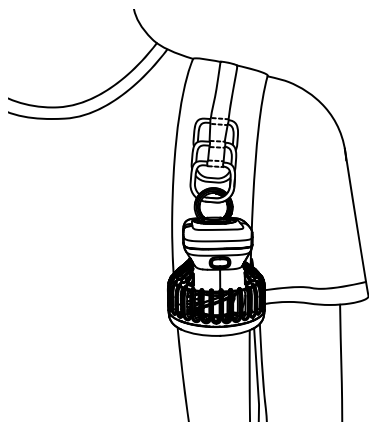

本体下部を持って使用します。

ハンズフリーファンとして使用

付属のネックストラップを取り付け、首からかけて、ハンズフリーファンとして使用します。

ご使用方法

カラビナを使用

本体下部のカラビナを開けて、
バッグなどに取り付けて
使用してください。

バッグに本体を掛けたままコードを伸ばして使用できます。
リールはストッパー付きです。お好みの長さに調節してご使用ください。

コードを収納する際は
1cmほど引き出してからコードを緩めてください。

ご使用方法

—— ストラップの取り付け方 ——

ストラップ連結部は安全装置となっています。
ネックストラップと首に強い力が加わるとストラップが自動的に
分離します。

1. ネックストラップの安全装置を外し、ネックストラップを分割します。

2. ネックストラップのヒモをストラップホールに通し、ストラップホールに通したヒモにストラップを通します。

3. 下図のようになるように、ヒモに通したストラップを引っ張ります。
反対側も同様に取り付け、安全装置を連結すれば完成です。