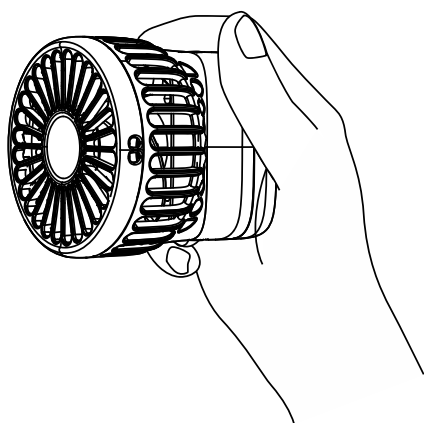

ハンディファンとして使用

本体下部を持って使用します。