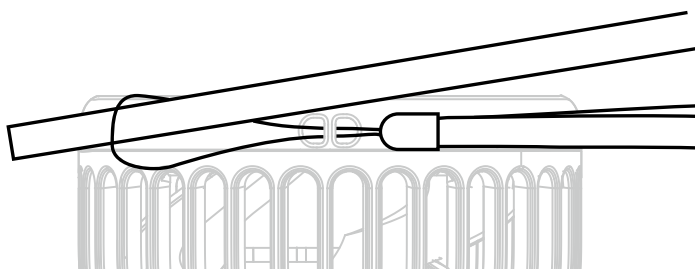

ご使用方法

—— ストラップの取り付け方 ——

ストラップ連結部は安全装置となっています。
ネックストラップと首に強い力が加わるとストラップが自動的に
分離します。

1. ネックストラップの安全装置を外し、ネックストラップを分割します。

2. ネックストラップのヒモをストラップホールに通し、ストラップホールに通したヒモにストラップを通します。

3. 下図のようになるように、ヒモに通したストラップを引っ張ります。
反対側も同様に取り付け、安全装置を連結すれば完成です。