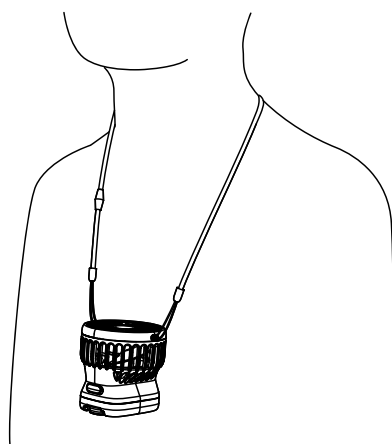

ご使用方法

ご使用方法

電源/風量調節スイッチをダブルクリック(1秒間に2回クリック)すると、電源/充電ランプが白く点灯し、弱で作動します。

弱～強で3段階の風量調節があり、作動後は1回クリックするごとに1段階ずつ風量が強くなり、作動後3回クリックするとリズム風になります。

もう1回クリックするとOFFになります。

風量に関係なく、動作時に電源/風量調節スイッチを長押しすると停止します。

ハンディファンとして使用

本体下部を持って使用します。

ハンズフリーファンとして使用

付属のネックストラップを取り付け、首からかけて、ハンズフリーファンとして使用します。

ご使用方法

カラビナを使用

本体下部のカラビナを開けて、
バッグなどに取り付けて
使用してください。

バッグに本体を掛けたままコードを伸ばして使用できます。
リールはストッパー付きです。お好みの長さに調節してご使用ください。

コードを収納する際は
1cmほど引き出してからコードを緩めてください。

ご使用方法

—— ストラップの取り付け方 ——

ストラップ連結部は安全装置となっています。
ネックストラップと首に強い力が加わるとストラップが自動的に
分離します。

1. ネックストラップの安全装置を外し、ネックストラップを分割します。

2. ネックストラップのヒモをストラップホールに通し、ストラップホールに通したヒモにストラップを通します。

3. 下図のようになるように、ヒモに通したストラップを引っ張ります。
反対側も同様に取り付け、安全装置を連結すれば完成です。