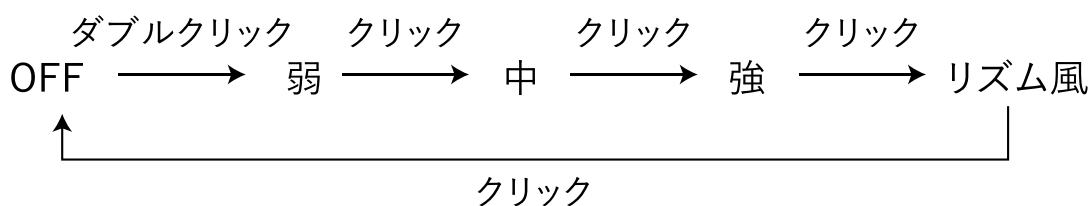

ご使用方法

ご使用方法

電源/風量調節スイッチをダブルクリック(1秒間に2回クリック)すると、電源/充電ランプが白く点灯し、弱で作動します。

弱～強で3段階の風量調節があり、作動後は1回クリックするごとに1段階ずつ風量が強くなり、作動後3回クリックするとリズム風になります。

もう1回クリックするとOFFになります。

風量に関係なく、動作時に電源/風量調節スイッチを長押しすると停止します。

ハンディファンとして使用