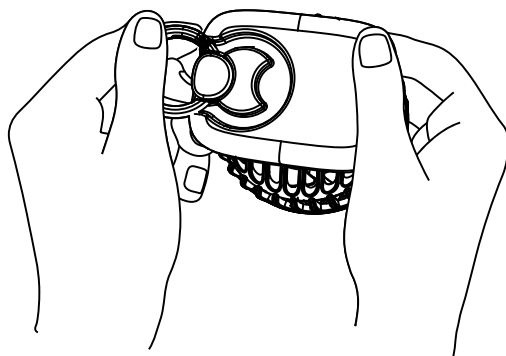

ご使用方法

ご使用方法

電源/風量調節スイッチをダブルクリック(1秒間に2回クリック)すると、電源/充電ランプが白く点灯し、弱で作動します。

弱～強で3段階の風量調節があり、作動後は1回クリックするごとに1段階ずつ風量が強くなり、作動後3回クリックするとリズム風になります。

もう1回クリックするとOFFになります。

風量に関係なく、動作時に電源/風量調節スイッチを長押しすると停止します。

ハンディファンとして使用

本体下部を持って使用します。

ハンズフリーファンとして使用

付属のネックストラップを取り付け、首からかけて、ハンズフリーファンとして使用します。

ご使用方法

カラビナを使用

本体下部のカラビナを開けて、
バッグなどに取り付けて
使用してください。

バッグに本体を掛けたままコードを伸ばして使用できます。
リールはストッパー付きです。お好みの長さに調節してご使用ください。

コードを収納する際は
1cmほど引き出してからコードを緩めてください。

ご使用方法

—— ストラップの取り付け方 ——

ストラップ連結部は安全装置となっています。
ネックストラップと首に強い力が加わるとストラップが自動的に
分離します。

1. ネックストラップの安全装置を外し、ネックストラップを分割します。

2. ネックストラップのヒモをストラップホールに通し、ストラップホールに通したヒモにストラップを通します。

3. 下図のようになるように、ヒモに通したストラップを引っ張ります。
反対側も同様に取り付け、安全装置を連結すれば完成です。