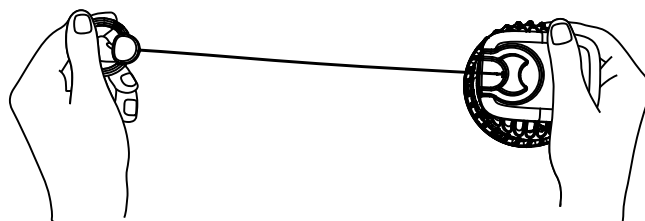

本体下部を持って使用します。

ハンズフリーファンとして使用

付属のネックストラップを取り付け、首からかけて、ハンズフリーファンとして使用します。

ご使用方法

カラビナを使用

本体下部のカラビナを開けて、
バッグなどに取り付けて
使用してください。

バッグに本体を掛けたままコードを伸ばして使用できます。
リールはストッパー付きです。お好みの長さに調節してご使用ください。

コードを収納する際は
1cmほど引き出してからコードを緩めてください。

ご使用方法

—— ストラップの取り付け方 ——

ストラップ連結部は安全装置となっています。
ネックストラップと首に強い力が加わるとストラップが自動的に
分離します。

1. ネックストラップの安全装置を外し、ネックストラップを分割します。

2. ネックストラップのヒモをストラップホールに通し、ストラップホールに通したヒモにストラップを通します。

3. 下図のようになるように、ヒモに通したストラップを引っ張ります。
反対側も同様に取り付け、安全装置を連結すれば完成です。