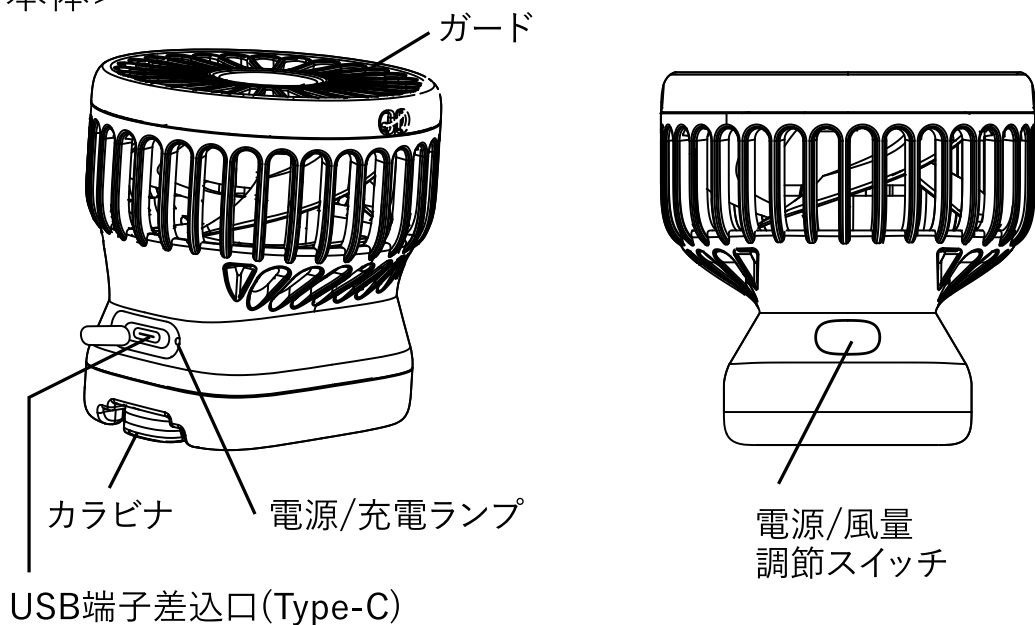

各部名称

<本体>