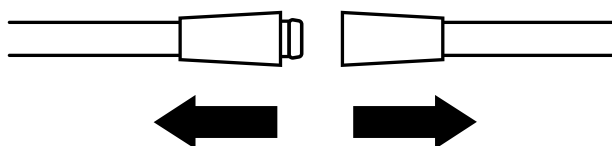

ご使用方法

—— ストラップの取り付け方 ——

ストラップ連結部は安全装置となっています。
ネックストラップと首に強い力が加わるとストラップが自動的に
分離します。

1. ネックストラップの安全装置を外し、ネックストラップを分割します。

2. ネックストラップのヒモをストラップホールに通し、ストラップホールに通したヒモにストラップを通します。

3. 下図のようになるように、ヒモに通したストラップを引っ張ります。
反対側も同様に取り付け、安全装置を連結すれば完成です。