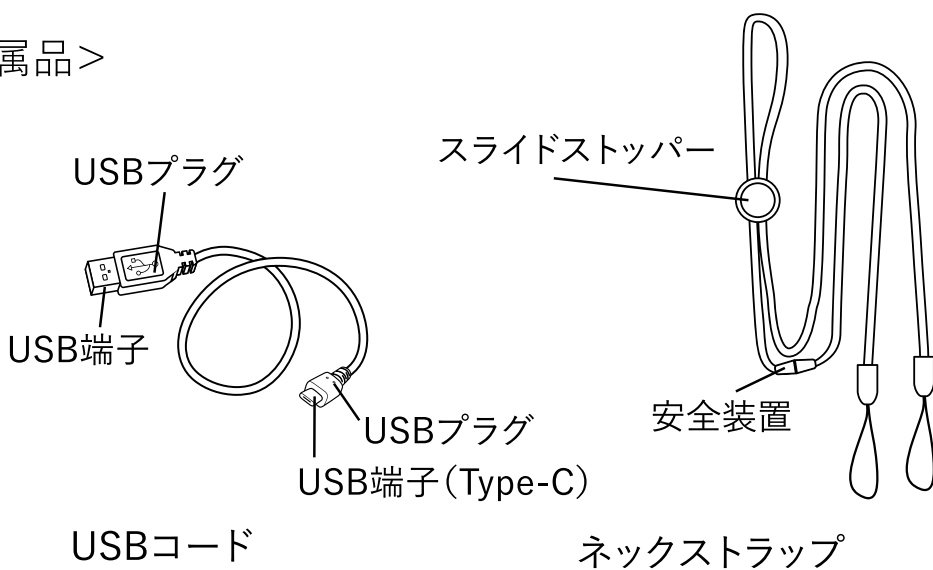

<付属品>