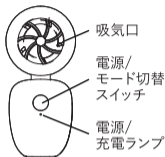

ご使用方法

<本体背面>