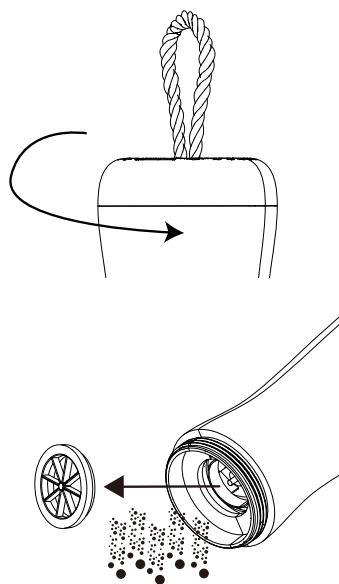

必ず電源を切った状態で行ってください。

▶本体のお手入れ

乾いた布で乾拭きしてください。汚れがひどいときは、水で湿らせた布をよく絞ってから拭いてください。

▶フィルターのお手入れ

フィルターカバーを反時計回りに回し、取り外してください。

フィルターを外し、フィルターと本体をお持ちのブラシ等で清掃してください。