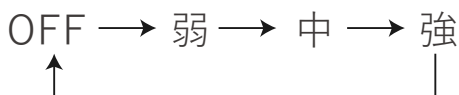

ご使用前の準備

[目次へ↑](#)

▶充電方法

- USBケーブルのUSB端子Type-Cを本体のUSB(Type-C)差込口に差し込み、反対側のUSBプラグをお持ちの5V2Aが出力できるACアダプターに差し込みます。
- 充電中、充電ランプが赤く点滅します。消灯すると充電完了です。
- 充電時間は約2.5時間です。
- 充電中は動作しません。
- 長期間使用しなかった場合、または購入したばかりの場合は、まず満充電にしてください。
- 充電が完了したら、USBプラグを抜いてください。
- 満充電時の合計使用可能時間は20分(強)～1時間(弱)です。

使用方法

[目次へ↑](#)

1. カバーを外してください。
2. 電源ボタンをダブルクリックすると電源/充電ランプが白く点灯し弱で稼働します。

稼働中、もう一度電源ボタンを押すと中で稼働し、もう一度押すと強で稼働します。もう一度押すと停止します。付属のノズルを付け替えて用途に合わせてご使用ください。

3. 電源ボタンをワンクリックすると、充電残量が3段階で確認できます。

- ←約 30%
- ←約 60%
- ←約 100%