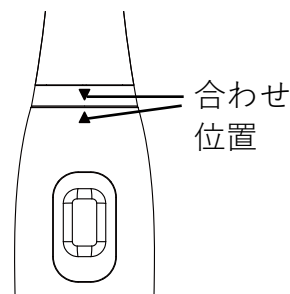

ご使用前の準備

[目次へ↑](#)

▶電池の入れ方

・本体底部の電池キャップの2か所のくぼみを押しながら引っ張って外してください。

・電池収納部の内側に示されている方向に従って新しい電池単3形アルカリ乾電池4本(別売)を挿入してください。

・本体の合わせ位置とキャップの合わせ位置を合わせてしっかり閉めてください。

操作方法

[目次へ↑](#)

スイッチを上押しすると本体が作動し、ブラシヘッドが高速で動き製品を洗浄します。

使用後は、スイッチを下方方向に切り替えてオフにしてください。

※定格時間は5分です。

ご使用方法

[目次へ↑](#)

▶ ブラシヘッドの交換

1. 片手でグリップ部分を持ち、片手でブラシヘッドを持ち、ブラシヘッドを矢印の方向に回し引き抜きます。

2. 用途に合わせてブラシヘッドを交換してください。

本体の合わせ位置▼とブラシの合わせ位置▲が合うようにセットしてください。

▶ パッド交換の仕方

1. パッド部分をつかみ、面テープから外してください。

2. 付属のパッドを用途に合わせて交換してください。パッドの裏面(キルティング面)と面テープを合わせ取り付けてください。

ご使用方法

▶ブラシ用途

- ラージハードブラシ、スモールソフトブラシ、
- パッド用アタッチメント(ソフト・スーパーハード・ハード)
電子レンジ、冷蔵庫、蛇口まわり、窓サッシ、浴室など
- 360°ブラシ(別売)
靴、水筒、床ドレンなど