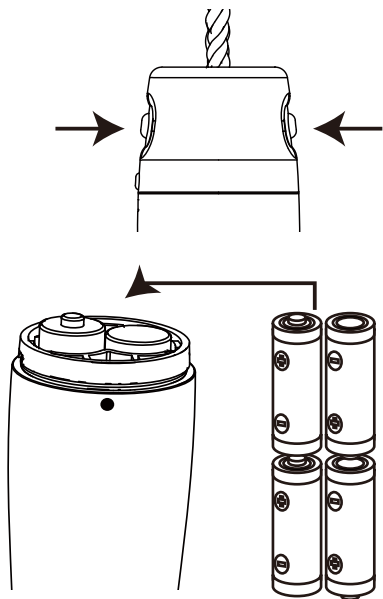

ご使用前の準備

[目次へ↑](#)

▶電池の入れ方

・本体底部の電池キャップの2か所のくぼみを押しながら引っ張って外してください。

・電池収納部の内側に示されている方向に従って新しい電池単3形アルカリ乾電池4本(別売)を挿入してください。

・本体の合わせ位置とキャップの合わせ位置を合わせてしっかり閉めてください。

操作方法

[目次へ↑](#)

本体の合わせ位置▼とブラシの合わせ位置▲が合うようにセットしてください。

▶ パッド交換の仕方

1. パッド部分をつかみ、面テープから外してください。

2. 付属のパッドを用途に合わせて交換してください。パッドの裏面(キルティング面)と面テープを合わせ取り付けてください。

ご使用方法

▶ブラシ用途

- ラージハードブラシ、スモールソフトブラシ、
- パッド用アタッチメント(ソフト・スーパーハード・ハード)
電子レンジ、冷蔵庫、蛇口まわり、窓サッシ、浴室など
- 360°ブラシ(別売)
靴、水筒、床ドレンなど