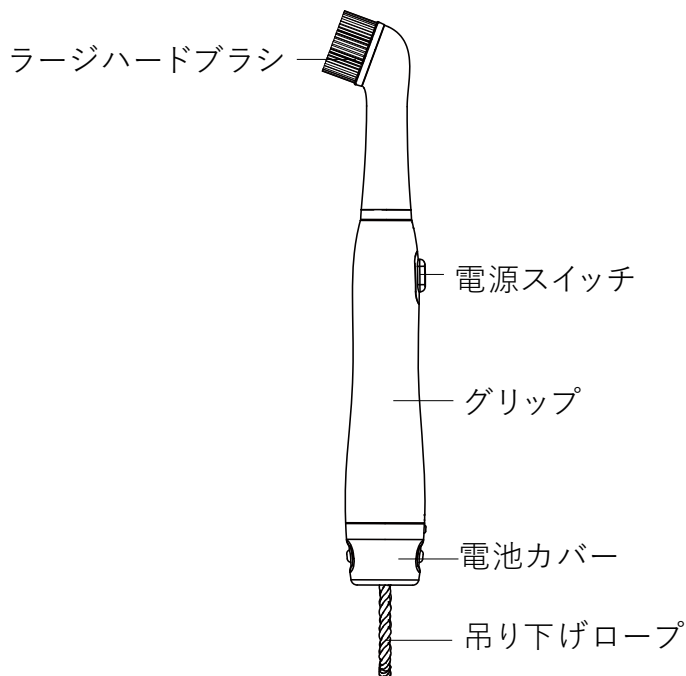

[目次へ↑](#)

▶ 本体

▶ 付属品

スモール
ソフトブラシ

ハード
パッド
パッド用
アタッチメント

パッド
(スーパーハード、ソフト)

安全上のご注意

[目次へ↑](#)