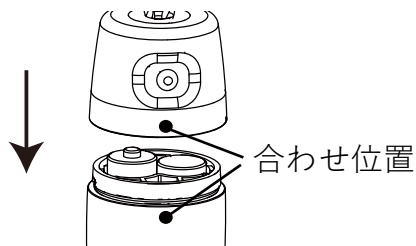

ご使用前の準備

[目次へ↑](#)

▶電池の入れ方

・本体底部の電池キャップの2か所のくぼみを押しながら引っ張って外してください。

・電池収納部の内側に示されている方向に従って新しい電池単3形アルカリ乾電池4本(別売)を挿入してください。

・本体の合わせ位置とキャップの合わせ位置を合わせてしっかり閉めてください。

操作方法

[目次へ↑](#)