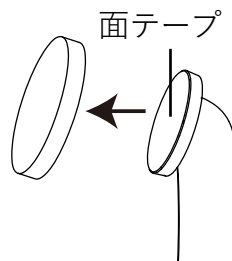

ご使用前の準備

[目次へ↑](#)

▶電池の入れ方

・本体底部の電池キャップの2か所のくぼみを押しながら引っ張って外してください。

・電池収納部の内側に示されている方向に従って新しい電池単3形アルカリ乾電池4本(別売)を挿入してください。

・本体の合わせ位置とキャップの合わせ位置を合わせてしっかり閉めてください。

操作方法

[目次へ↑](#)

スイッチを上押しすると本体が作動し、ブラシヘッドが高速で動き製品を洗浄します。

使用後は、スイッチを下方方向に切り替えてオフにしてください。

※定格時間は5分です。

ご使用方法

[目次へ↑](#)

▶ ブラシヘッドの交換

1. 片手でグリップ部分を持ち、片手でブラシヘッドを持ち、ブラシヘッドを矢印の方向に回し引き抜きます。

2. 用途に合わせてブラシヘッドを交換してください。

本体の合わせ位置▼とブラシの合わせ位置▲が合うようにセットしてください。

▶ パッド交換の仕方

1. パッド部分をつかみ、面テープから外してください。

2. 付属のパッドを用途に合わせて交換してください。パッドの裏面(キルティング面)と面テープを合わせ取り付けてください。

ご使用方法

▶ブラシ用途

- ラージハードブラシ、スモールソフトブラシ、
- パッド用アタッチメント(ソフト・スーパーハード・ハード)
電子レンジ、冷蔵庫、蛇口まわり、窓サッシ、浴室など
- 360°ブラシ(別売)
靴、水筒、床ドレンなど