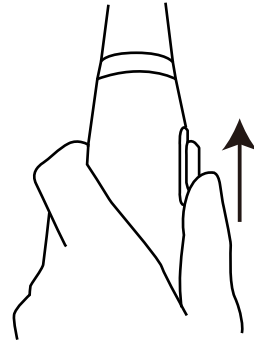

ご使用前の準備

[目次へ↑](#)

▶電池の入れ方

・本体底部の電池キャップの2か所のくぼみを押しながら引っ張って外してください。

・電池収納部の内側に示されている方向に従って新しい電池単3形アルカリ乾電池4本(別売)を挿入してください。

・本体の合わせ位置とキャップの合わせ位置を合わせてしっかり閉めてください。

操作方法

[目次へ↑](#)

スイッチを上押しすると本体が作動し、ブラシヘッドが高速で動き製品を洗浄します。

使用後は、スイッチを下方方向に切り替えてオフにしてください。

※定格時間は5分です。

ご使用方法

[目次へ↑](#)

▶ ブラシヘッドの交換

1. 片手でグリップ部分を持ち、片手でブラシヘッドを持ち、ブラシヘッドを矢印の方向に回し引き抜きます。

2. 用途に合わせてブラシヘッドを交換してください。