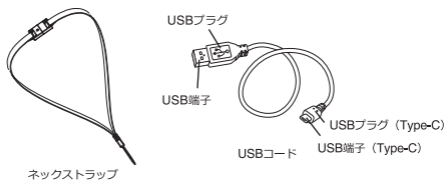

<付属品>