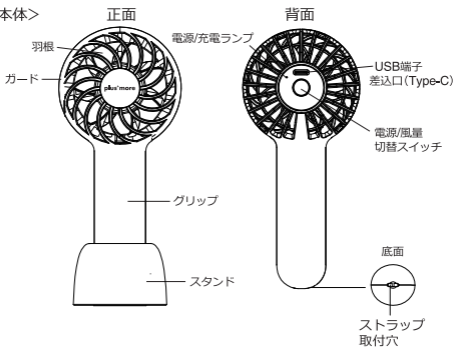

各部名称

<本体>