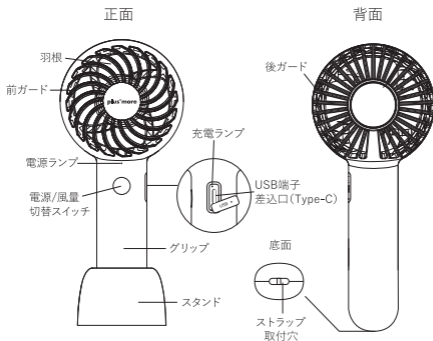

各部名称

<本体>

<付属品>