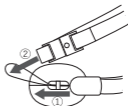

グリップを握って
使用してください。

置き型で
使用する場合

スタンドに差し込み
固定して使用してく
ださい。

ご使用方法

ネックストラップについて

●取り付け方

底面のストラップ取付穴に、ネックストラップのヒモを通し、そのヒモにストラップを通して取り付けてください。

●安全装置について

ストラップ連結部は安全装置となっています。ネックストラップと首に強い力が加わるとストラップが自動的に分離します。

●使用例

ネックストラップを首から下げて使用してください。

お手入れ方法

注意

必ず電源を切り本体からUSBコードを抜いて行ってください。

・ベンジンやシンナーは絶対に使用しないでください。

・必ず電源を切ってからお手入れを行ってください。