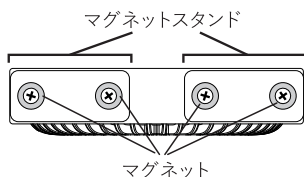

風向調節について

本製品は手動で上下180°、
風向調節可能です。

ご使用方法

マグネットスタンドについて

本体の底面にはマグネットを装着した可動式のマグネットスタンドが左右に取り付けられています。

※マグネットを使用している為、磁気に弱い物は近くに置かないでください。

マグネットスタンドは360°回転させることができます。

設置場所に応じてマグネットスタンドの角度を変えることにより本体を安定して設置することができます。