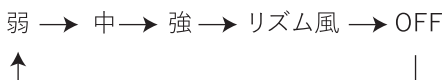

強制

本体が落下して怪我や破損の原因となります。また、磁気に弱い物を本体の近くに置かないでください。

ご使用方法

1. 付属のUSBコードを使い5V2A以上出力できるUSB接続式ACアダプターやモバイルバッテリーなどから充電してください。充電中は充電ランプが赤色に点滅し、充電が完了すると点灯します

※バッテリー充放電回数約300回でバッテリー容量80%となります。
(使用方法や保管状態により異なります)

2. 電源/風量調節スイッチを押すと弱で作動します。3段階の風量調節があり、弱⇒中⇒強⇒リズム風⇒電源OFFの順番で風量調節ができます。作動後4回押すと電源がOFFになります。