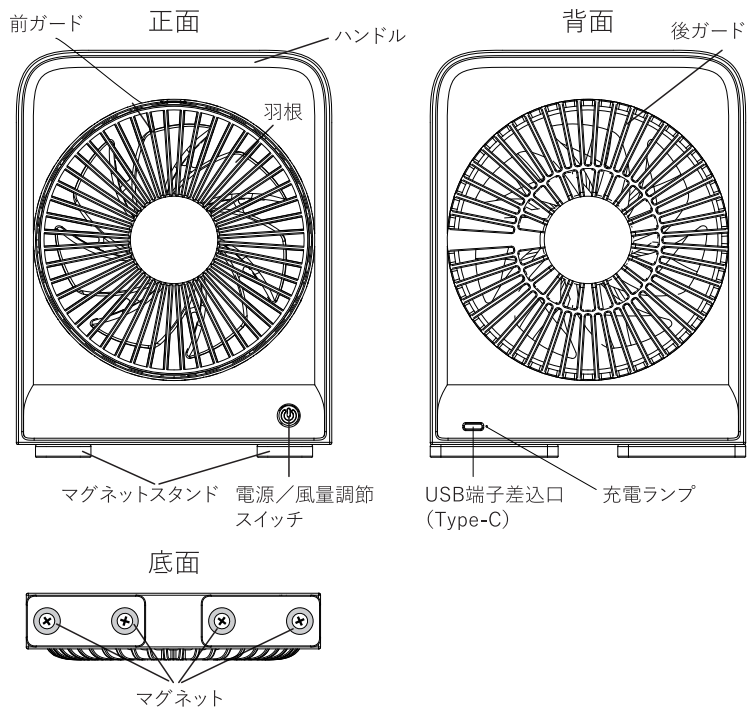

各部名称

<本体>