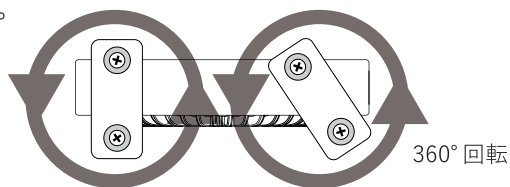

風向調節について

本製品は手動で上下180°、
風向調節可能です。

ご使用方法

マグネットスタンドについて

本体の底面にはマグネットを装着した可動式のマグネットスタンドが左右に取り付けられています。

※マグネットを使用している為、磁気に弱い物は近くに置かないでください。

マグネットスタンドは360°回転させることができます。

設置場所に応じてマグネットスタンドの角度を変えることにより本体を安定して設置することができます。

冷蔵庫や洗面台、壁面などに設置する時にマグネットスタンドを適当な角度に回転させ設置してください。

また卓上でご利用の際も安定して設置できるようにマグネットスタンドをご利用ください。

卓上で

壁面で

お手入れ方法

必ず電源を切り本体からUSBコードを抜いて行ってください。

- ・ベンジンやシンナーは絶対に使用しないでください。
- ・必ず電源を切ってからお手入れを行ってください。

- ・本体の汚れは乾いたやわらかい布で拭き取ってください。
- ・汚れがひどいときは水または中性洗剤をしみこませたやわらかい布をよく絞ってから本体を拭き取ります。その後、から拭きしてください。