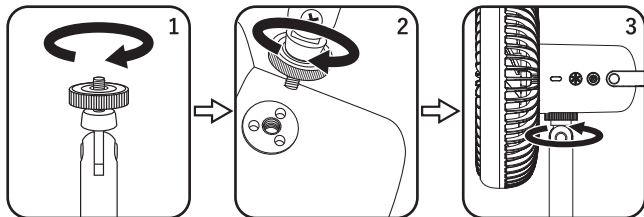

ご使用方法

充電方法

付属のUSBコードを使い5V2A以上出力できるUSB接続式ACアダプターやモバイルバッテリーから充電してください。

充電中は充電ランプが赤く点灯し、充電が完了するとランプが緑に点灯します。

ファンは満充電後でも充電しながらでも作動できます。

充電が無くなるとライトが点滅して停止/消灯します。

※作動させながら充電をすると、満充電までの時間が長くなります。

バッテリー充放電回数約300回でバッテリー容量80%となります。(使用方法や保管状態により異なります)

ご使用前の準備

本製品はスタンドを取り付けて卓上で、ハンドルを掛けて吊り下げてご使用いただけます。

【スタンドで使用】

※組立や設置は必ず電源を切った状態で行ってください。

1. スタンドのネジ部分についている固定リングを一番下まで回します。
2. 本体下側にあるネジ穴にスタンドを図の矢印の方向に止まるまで回して取り付けます。
3. スタンドのネジ部分に取り付けた固定リングを図の矢印の方向に回して、本体に固定します。