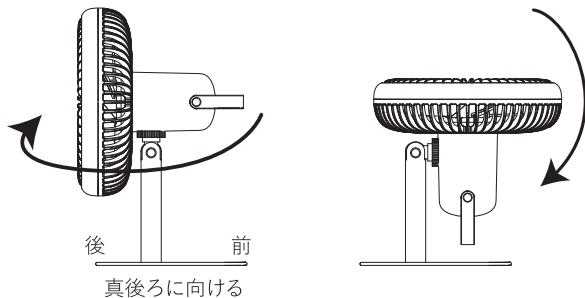

ご使用方法

【吊り下げて使用】

本体背面のハンドルを使用して、丈夫で滑りにくい棒状の物や、フック等に吊り下げます。

操作方法

本体側面にある電源/風量調節/首振りスイッチを押すと、弱で作動します。3段階の風量調節があり、弱⇒中⇒強⇒リズム風⇒OFFの順番で風量調節ができます。作動後4回押すと電源がOFFになります。

弱 → 中 → 強 → リズム風 → OFF
↑

【首振り機能】

ファンが稼働中にを長押しすると左右に首振りします。
もう一度長押しすると首振りを停止します。

首振りの位置が正面から見て左右対称にならない場合

電源スイッチとライトスイッチを同時に2秒間押すと、ライトが1回点滅し動作を停止します。スタンドに合わせて本体を正面に向けてから、電源を入れて首振りをスタートさせてください。

【ライト機能】

本体側面にあるライトスイッチを押すとライトが点灯します。もう一度押すと消灯します。

ご使用方法

【角度調節】

本体を上下に動かすことで角度の調節が可能です。

真上に向ける際は、真後ろに向けてから、上に向けてください。

※そのまま上に向けた場合、バランスを崩し、転倒・破損のおそれがあります。

ネジのゆるみにより、上下の角度調節が出来なくなった場合は、ナットを固定しながら、ドライバーでネジを締めてください。

お手入れ方法

必ず電源を切り本体からUSBコードを抜いて行ってください。

- ・ベンジンやシンナーは絶対に使用しないでください。
- ・必ず電源を切ってからお手入れを行ってください。

- ・本体の汚れは乾いたやわらかい布で拭き取ってください。
- ・汚れがひどいときは水または中性洗剤をしみこませたやわらかい布をよく絞ってから本体を拭き取ります。その後、から拭きしてください。