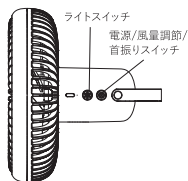

ご使用方法

【吊り下げて使用】

本体背面のハンドルを使用して、丈夫で滑りにくい棒状の物や、フック等に吊り下げます。

操作方法

本体側面にある電源/風量調節/首振りスイッチを押すと、弱で作動します。3段階の風量調節があり、弱⇒中⇒強⇒リズム風⇒OFFの順番で風量調節ができます。作動後4回押すと電源がOFFになります。

弱 → 中 → 強 → リズム風 → OFF
↑

【首振り機能】

ファンが稼働中にを長押しすると左右に首振りします。
もう一度長押しすると首振りを停止します。

首振りの位置が正面から見て左右対称にならない場合

電源スイッチとライトスイッチを同時に2秒間押すと、ライトが1回点滅し動作を停止します。スタンドに合わせて本体を正面に向けてから、電源を入れて首振りをスタートさせてください。

【ライト機能】

本体側面にあるライトスイッチを押すとライトが点灯します。もう一度押すと消灯します。

ご使用方法

【角度調節】

本体を上下に動かすことで角度の調節が可能です。

真上に向ける際は、真後ろに向けてから、上に向けてください。