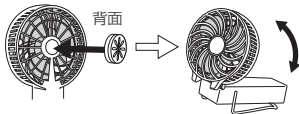

### 置き型で使用する場合

付属のフックを本体に取り付け本体を折りたたんでご使用ください。本体の角度は無段階で調節できます。

フックはグリップの溝に合わせて、しっかりと挿入してください。

アロマオイルを使用しない場合は、2つ折りにしたままでご使用可能です。

フックを利用してベビーカーなどに設置可能です。

- ※ベビーカーなどに取り付けた際に完全に固定されるわけではありません。固定が甘いと落下し、ケガをしたり、故障したりすることがあります。
- ※厚みによりクリップにて装着できないことがあります。