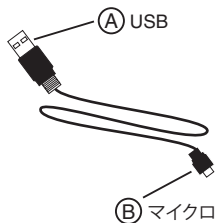

本体充電時(インプット)

- ① USB端子(A)をACアダプターやPCに差し込んでください。
- ② 本体にマイクロUSB端子(B)をUSBコード差入口に差し込むと充電が開始されます。
- ③ 満充電になると充電LEDが緑色に光ります。

他電子機器充電時(アウトプット)

- ① USB端子(A)を本体のUSBコード差入口に差し込んでください。
- ② 充電する電子機器にマイクロUSB端子(B)を差し込み、電源/風量切替スイッチを長押しすると充電が開始されます。
- ③ 充電が無くなると充電LEDが赤色に光ります。他電子機器充電時はファンはご使用いただけません。

※使用する電子機器の端子や電圧をご確認のうえご使用ください。