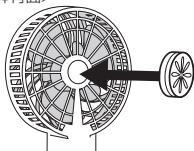

## アロマオイルご使用の場合

1.アロマトレーのカバーを開きます。

2.アロマパッドに5～6滴  
アロマオイルを垂らします。

<本体背面>

3.背面の磁石部分にトレーを  
セットし、電源を入れて  
香りを楽しみます。

禁止

ガード内や可動部に指や異物を入れないでください。  
ケガや故障の原因になります。特に小さなお子様には十分にご注意ください。

注意