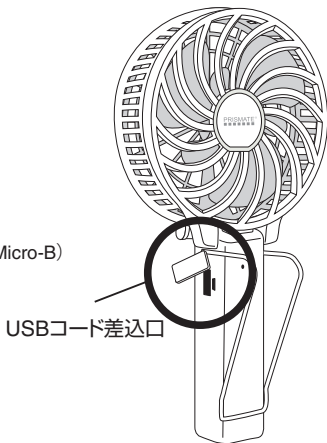

本体充電時(インプット)

- ① USB端子(A)をACアダプターやPCに差し込んでください。
- ② 本体にマイクロUSB端子(B)をUSBコード差入口に差し込むと充電が開始されます。
- ③ 満充電になると充電LEDが緑色に光ります。

他電子機器充電時(アウトプット)

- ① USB端子(A)を本体のUSBコード差入口に差し込んでください。
- ② 充電する電子機器にマイクロUSB端子(B)を差し込み、電源/風量切替スイッチを長押しすると充電が開始されます。
- ③ 充電が無くなると充電LEDが赤色に光ります。他電子機器充電時はファンはご使用いただけません。

※使用する電子機器の端子や電圧をご確認のうえご使用ください。