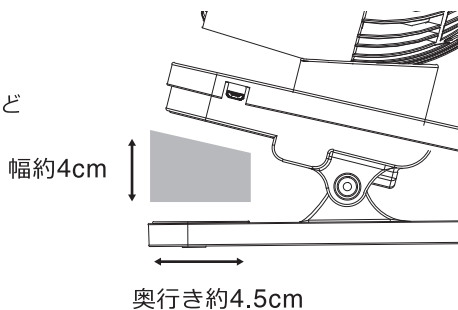

⚠ 注意

次のような取り付けはケガ・事故の原因となりますので、おやめください。

- ・約4cmを越えるものへの取り付け
- ・先端部分だけの取り付け
- ・不安定な形状のものへの取り付け

⚠ 注意

充電が少なくなっている状態で置き型以外で使用する場合、首振りが正しい角度で稼働しないことがあります。十分に充電をしてからご使用ください。