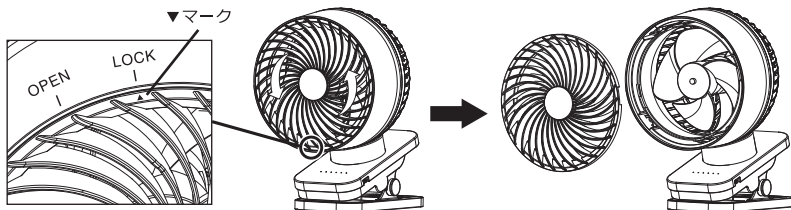

日常の点検・お手入れ

⚠ 注意

- ・ベンジンやシンナーは絶対に使用しないでください。
- ・必ず電源を切ってから分解・お手入れを行なってください。
- ・お手入れの前に電源から切り離して動作させ、本機を完全に放電させてください。

下図のように前ガードだけを左回りに回すと取り外してお手入れいただけます。

ファンの下部にOPEN とLOCK のマークがあります。

前ガードの▼マークがOPEN にくるように左回りに前ガードを回すと前ガードが外れます。

お手入れ後は前ガードの▼マークがLOCK に合うように右回りに回しながら取り付けてください。

保管のしかた

- 長期間保管する場合は、お手入れした後、陰干ししてよく乾燥させてから、高温多湿の場所を避けて保管してください。お子さまの手の届くところには保管しないでください。
- 炎天下や夏場の車内など高温になる場所に放置しないでください。
- 本製品は60℃未満の場所で保管してください。
- ご使用時は45℃未満の環境でご使用ください。