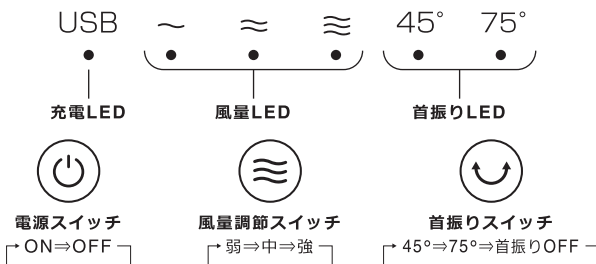

ご使用方法

1. 付属の USB コードを使いパソコンや USB 接続式 AC アダプターなどから充電してください。充電時は充電 LED が赤色に点灯し、充電が完了すると消灯します。

※本製品はモーターの特性上、首振り動作開始時、左右の振幅を均等にするため、左に大きく振り、約 20 秒停止します。

その後正面に対し左右に約 45°/75°で首振り致します。

2. 電源スイッチを押すと、弱の風量で稼働します。もう一度押すと停止します。

稼働中に風量調節スイッチを 1 回押すごとに中⇒強の順番で風量が強くなります。

風量調節スイッチを押し続けるとまた弱にもどり、弱⇒中⇒強の風量を繰り返します。

稼働中に首振りスイッチを 1 回押すごとに 45°首振り⇒75°首振り⇒首振り OFF を繰り返します。

それぞれの操作中、該当の操作パネル LED が青色で点灯します。

操作パネル

クリップについて

厚さ約4cmまでの机・いす・扉などに取り付けることができます。

クリップ部の奥までしっかりと差し込んでください。