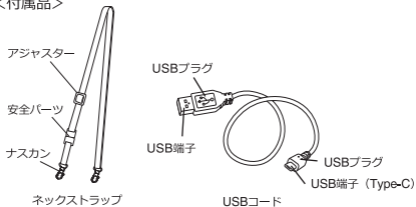

<付属品>