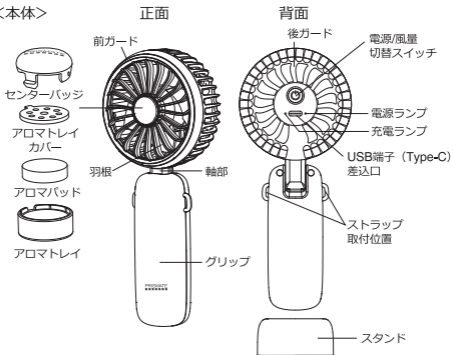

各部名称

<本体>