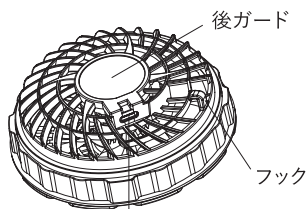

各部名称

<本体>

ベスト

USB端子 (Type-C) 差込口