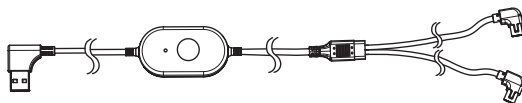

故障かな？

修理・サービスを依頼される前に、下の表に従って点検してください。

症 状	考えられる原因	対処方法
作動しない	・USBプラグはしっかり差し込まれて いますか？	・USBプラグをしっかりと差し込 んでください。
風力が弱い	・モバイルバッテリーの充電容量が少 なくありませんか？	・バッテリーを充電してください。
スイッチの 切り替えができない	・モバイルバッテリーの定格出力が 5V2A以上のものを使用してい ますか？	・定格出力が5V2A以上のモバイル バッテリーを使用してください。

アフター販売

CS-K515-IV
CS-K515-KK
専用USBコード
2,200円(税込)

弊社カスタマーサポートセンター(9ページ)にて本別売品、及び各製品の消耗品・部品のご注文を承っております。お電話でのご注文は代金引換のみの発送とさせていただきます。北海道・沖縄及び離島の送料は弊社カスタマーサポートセンターまでお問い合わせください。本書の税額はすべて2020年12月時点の税率となります。