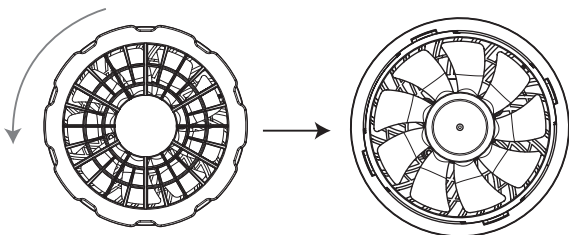

ご使用方法

着用前の準備

●ファンの装着

1.ファンの前ガードを反時計回りに回し取り外してください。

2.ファンをベストの内側からファン用の穴に装着してください。

3.外側から前ガードを時計回りに回し固定してください。

※生地をねじ山に巻き込まないようにご注意ください。

4.もう片方も同じ手順で取り付けてください。