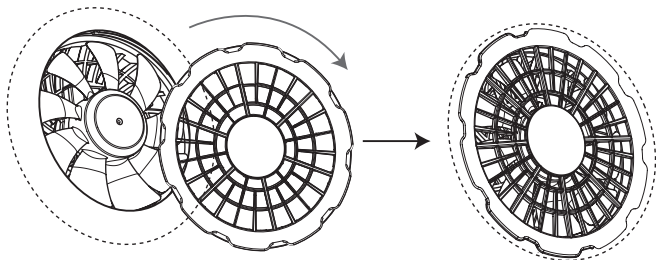

ご使用方法

着用前の準備

●ファンの装着

1.ファンの前ガードを反時計回りに回し取り外してください。

2.ファンをベストの内側からファン用の穴に装着してください。

3.外側から前ガードを時計回りに回し固定してください。

※生地をねじ山に巻き込まないようにご注意ください。

4.もう片方も同じ手順で取り付けてください。

ご使用方法

●専用USBコードの装着

- 1.専用USBコードのUSB端子 (Type-C) をファンのUSB端子 (Type-C) 差込口に取り付けて、フックにUSBコードをかけてください。この時、スイッチが左ポケット側に来るように付けてください。

フックに専用USBコードをかける

スイッチを左ポケット側から出す

- 2.スイッチを通し穴から外側に出してください。

- 3.専用USBコードのUSB端子 (Type-C) を通し穴から内側に戻し、お手持ちの5V 2A以上出力のできる、充電式リチウムイオンバッテリーにUSB端子を差し込み、内ポケットに収納してください。