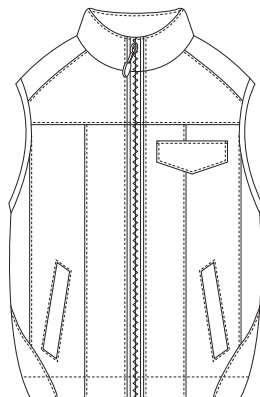

暮らし、イロドル

Life on Products

PRISMATE
■ ■ ■ ■ ■ ■ ■ ■

PR-F095 取扱説明書

ファン付きベスト

この度は、本製品をお買い上げいただきまして、誠にありがとうございます。
お使いになる前に必ずこの「取扱説明書」をよくお読みのうえ、正しくお使いください。
お読みになった後は、大切に保管してください。

もくじ

はじめに	もくじ	1ページ
	各部名称	2ページ
	安全上のご注意	3～4ページ
<hr/>		
使い方	ご使用方法	5～6ページ
<hr/>		
お手入れ	お手入れ方法	7ページ
<hr/>		
困ったときは	故障かな？	8ページ
	アフター販売	8ページ
	アフターサービス	9ページ
	カスタマーサポートセンター	9ページ
	MEMO	10～12ページ
	仕様	13ページ
	保証書	裏表紙