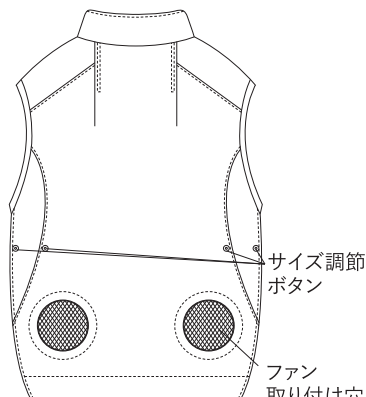

各部名称

<本体>

ベスト

USB端子 (Type-C) 差込口