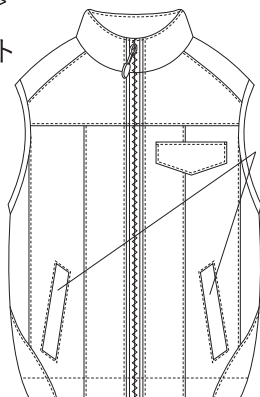

各部名称

<本体>

ベスト

USB端子 (Type-C) 差込口