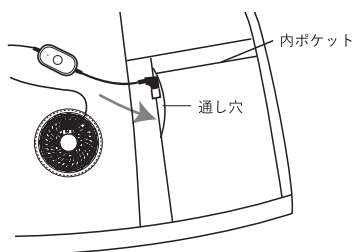

ご使用方法

着用前の準備

●ファンの装着

1.ファンの前ガードを反時計回りに回し取り外してください。

2.ファンをベストの内側からファン用の穴に装着してください。

3.外側から前ガードを時計回りに回し固定してください。

※生地をねじ山に巻き込まないようにご注意ください。

4.もう片方も同じ手順で取り付けてください。

ご使用方法

●専用USBコードの装着

- 1.専用USBコードのUSB端子 (Type-C) をファンのUSB端子 (Type-C) 差込口に取り付けて、フックにUSBコードをかけてください。この時、スイッチが左ポケット側に来るように付けてください。

フックに専用USBコードをかける

スイッチを左ポケット側から出す

- 2.スイッチを通し穴から外側に出してください。

- 3.専用USBコードのUSB端子 (Type-C) を通し穴から内側に戻し、お手持ちの5V 2A以上出力のできる、充電式リチウムイオンバッテリーにUSB端子を差し込み、内ポケットに収納してください。