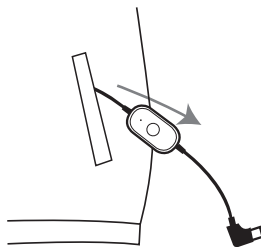

ご使用方法

着用前の準備

●ファンの装着

1.ファンの前ガードを反時計回りに回し取り外してください。

2.ファンをベストの内側からファン用の穴に装着してください。

3.外側から前ガードを時計回りに回し固定してください。

※生地をねじ山に巻き込まないようにご注意ください。

4.もう片方も同じ手順で取り付けてください。

ご使用方法

●専用USBコードの装着

- 1.専用USBコードのUSB端子 (Type-C) をファンのUSB端子 (Type-C) 差込口に取り付けて、フックにUSBコードをかけてください。この時、スイッチが左ポケット側に来るように付けてください。

フックに専用USBコードをかける

スイッチを左ポケット側から出す

- 2.スイッチを通し穴から外側に出してください。

- 3.専用USBコードのUSB端子 (Type-C) を通し穴から内側に戻し、お手持ちの5V 2A以上出力のできる、充電式リチウムイオンバッテリーにUSB端子を差し込み、内ポケットに収納してください。