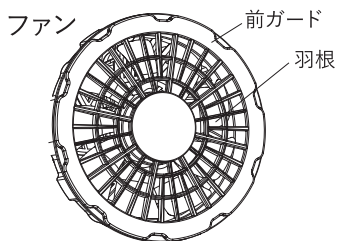

各部名称

<本体>

ベスト

USB端子 (Type-C) 差込口