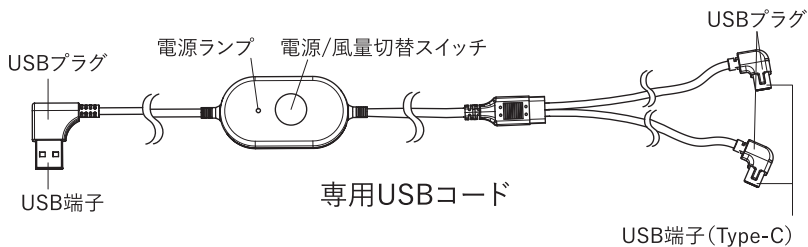

各部名称

<本体>

ベスト

USB端子 (Type-C) 差込口

付属の専用USBコードは本製品専用となります。
他の商品には絶対に使用しないでください。
リチウムイオンバッテリーは付属していません。
5V 2A以上出力のできるお手持ちのリチウムイオン
バッテリーをご使用ください。

安全上のご注意 必ずお守りください

本製品を安全にご使用いただくため、ご使用前に本項目[安全上のご注意]を必ずよくお読みになり、十分にご理解していただいたうえで、ご使用を開始してください。本製品は家庭用です。