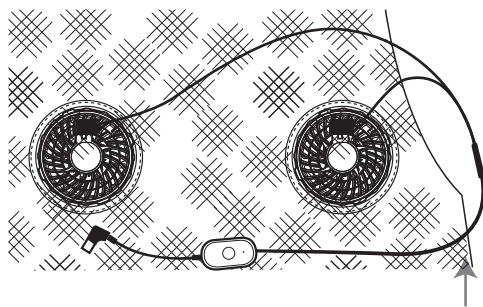

ご使用方法

着用前の準備

●ファンの装着

1.ファンの前ガードを反時計回りに回し取り外してください。

2.ファンをベストの内側からファン用の穴に装着してください。

3.外側から前ガードを時計回りに回し固定してください。

※生地をねじ山に巻き込まないようにご注意ください。

4.もう片方も同じ手順で取り付けてください。

ご使用方法

●専用USBコードの装着

- 1.専用USBコードのUSB端子 (Type-C) をファンのUSB端子 (Type-C) 差込口に取り付けて、フックにUSBコードをかけてください。この時、スイッチが左ポケット側に来るように付けてください。

フックに専用USBコードをかける

スイッチを左ポケット側から出す

- 2.スイッチを通し穴から外側に出してください。

- 3.専用USBコードのUSB端子 (Type-C) を通し穴から内側に戻し、お手持ちの5V 2A以上出力のできる、充電式リチウムイオンバッテリーにUSB端子を差し込み、内ポケットに収納してください。