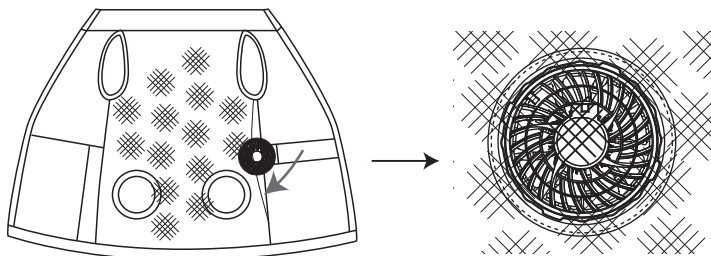

ご使用方法

着用前の準備

●ファンの装着

1.ファンの前ガードを反時計回りに回し取り外してください。

2.ファンをベストの内側からファン用の穴に装着してください。

3.外側から前ガードを時計回りに回し固定してください。

※生地をねじ山に巻き込まないようにご注意ください。

4.もう片方も同じ手順で取り付けてください。

ご使用方法

●専用USBコードの装着

- 1.専用USBコードのUSB端子 (Type-C) をファンのUSB端子 (Type-C) 差込口に取り付けて、フックにUSBコードをかけてください。この時、スイッチが左ポケット側に来るように付けてください。

フックに専用USBコードをかける

スイッチを左ポケット側から出す

- 2.スイッチを通し穴から外側に出してください。

- 3.専用USBコードのUSB端子 (Type-C) を通し穴から内側に戻し、お手持ちの5V 2A以上出力のできる、充電式リチウムイオンバッテリーにUSB端子を差し込み、内ポケットに収納してください。