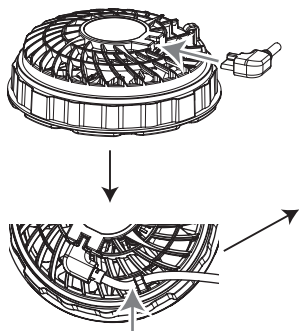

ご使用方法

着用前の準備

●ファンの装着

1.ファンの前ガードを反時計回りに回し取り外してください。

2.ファンをベストの内側からファン用の穴に装着してください。

3.外側から前ガードを時計回りに回し固定してください。

※生地をねじ山に巻き込まないようにご注意ください。

4.もう片方も同じ手順で取り付けてください。

ご使用方法

●専用USBコードの装着

- 1.専用USBコードのUSB端子 (Type-C) をファンのUSB端子 (Type-C) 差込口に取り付けて、フックにUSBコードをかけてください。この時、スイッチが左ポケット側に来るように付けてください。

フックに専用USBコードをかける

スイッチを左ポケット側から出す

- 2.スイッチを通し穴から外側に出してください。

- 3.専用USBコードのUSB端子 (Type-C) を通し穴から内側に戻し、お手持ちの5V 2A以上出力のできる、充電式リチウムイオンバッテリーにUSB端子を差し込み、内ポケットに収納してください。