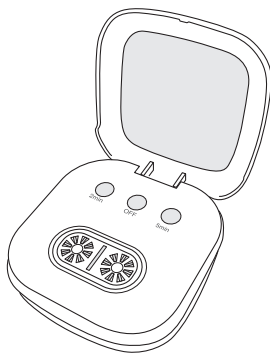

暮らし、イロドル

Life on Products

Refeelin'

GF-HE001 取扱説明書

コンタクトレンズ専用
超音波洗浄機

この度は、弊社の製品をお買い上げいただきまして、誠にありがとうございます。
お使いになる前に必ずこの「取扱説明書」をよくお読みのうえ、正しくお使いください。
お読みになった後は、大切に保管してください。

もくじ

はじめに	もくじ	1 ページ
	セット内容と各部名称	2 ページ
	安全上のご注意	3~4 ページ
<hr/>		
使い方	ご使用方法	5 ページ
	保管場所	5 ページ
<hr/>		
困ったときは	故障かな？	6 ページ
	アフターサービス	7 ページ
	カスタマーサポートセンター	8 ページ
	仕様	9 ページ
	保証書	裏表紙

セット内容と各部名称

<超音波洗浄機>

本体背面

マイクロUSB差込口

<コンタクトケースセット>

<付属品>

安全上のご注意

必ずお守りください