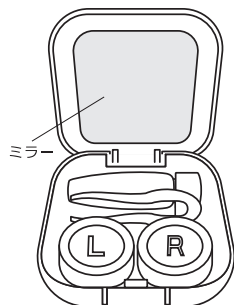

セット内容と各部名称

<超音波洗浄機>

本体背面

マイクロUSB差込口

<コンタクトケースセット>

<付属品>

安全上のご注意

必ずお守りください