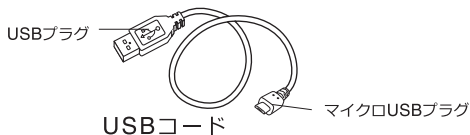

セット内容と各部名称

<超音波洗浄機>

本体背面

マイクロUSB差込口

<コンタクトケースセット>

<付属品>

安全上のご注意

必ずお守りください