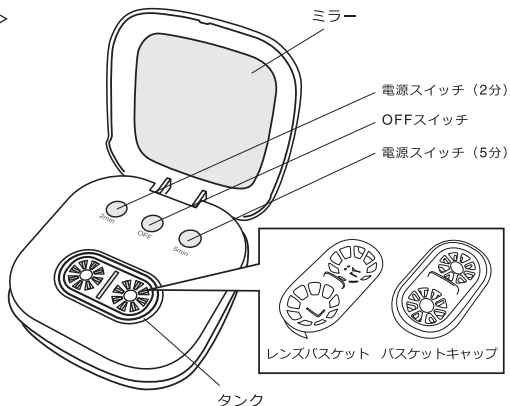

暮らし、イロドル

Life on Products

Refeelin'

GF-HE001 取扱説明書

コンタクトレンズ専用
超音波洗浄機

この度は、弊社の製品をお買い上げいただきまして、誠にありがとうございます。
お使いになる前に必ずこの「取扱説明書」をよくお読みのうえ、正しくお使いください。
お読みになった後は、大切に保管してください。

もくじ

はじめに	もくじ	1 ページ
	セット内容と各部名称	2 ページ
	安全上のご注意	3~4 ページ
<hr/>		
使い方	ご使用方法	5 ページ
	保管場所	5 ページ
<hr/>		
困ったときは	故障かな？	6 ページ
	アフターサービス	7 ページ
	カスタマーサポートセンター	8 ページ
	仕様	9 ページ
	保証書	裏表紙

セット内容と各部名称

<超音波洗浄機>

本体背面

マイクロUSB差込口

<コンタクトケースセット>

<付属品>

安全上のご注意

必ずお守りください