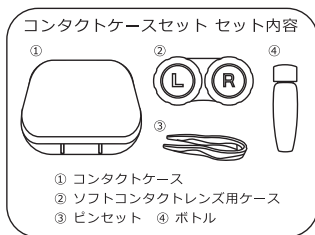

セット内容と各部名称

<超音波洗浄機>

本体背面

マイクロUSB差込口

<コンタクトケースセット>

<付属品>

安全上のご注意

必ずお守りください

お読みになった後は、お使いになる方がいつでも見られる場所に保管してください

本製品を安全にご使用するため、ご使用前に「安全上のご注意」をよくお読みになり、十分にご理解していただいたうえで、ご使用を開始ください。

 警告	誤った取り扱いをすると、人が死亡または重傷を負う可能性が想定される内容を示します。		
 注意	誤った取り扱いをすると、人が損害を負ったり物的損害の発生が想定される内容を示します。		
絵表示の例 	このような表示は禁止を示します。		このような表示は強制を示します。