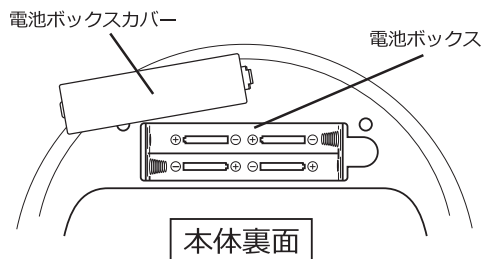

ご使用方法

1. ゴミ袋を取り付ける

袋留めリングの内側に市販のゴミ袋を通して外側に巻き付け、ゴミ袋をダストボックスに入れて袋留めリングを固定します。

2. 電池を取り付ける

本体裏側の電池ボックスカバーを外して市販の単3形アルカリ乾電池4本を+-の向きを確認して電池ボックスに取り付けてください。

※電池の取り付けは電源を切った状態で行ってください。

3. 本体を取り付ける

ふた部分を触らないように両脇を持って、本体をダストボックスにしっかりとはめてください。

ご使用方法

4. 電源を入れる

本体側面の電源スイッチを ON にしてください。
電源を入れると約 2 秒インジケータが赤く点灯します。
その後約 7 秒ごとにインジケータが赤く点灯し、待機状態になります。

電源スイッチ

5. センサーによる自動開閉

本体のセンサー部に近づいたり、手をかざすとインジケータが緑に点灯し、自動でふたが開きます。
その後約 5 秒後に自動で閉まり、インジケータは消灯します。

6. スイッチによる開閉