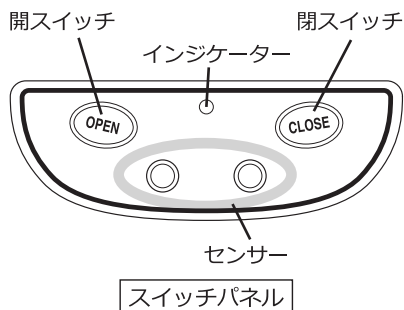

ご使用方法

1. ゴミ袋を取り付ける

袋留めリングの内側に市販のゴミ袋を通して外側に巻き付け、ゴミ袋をダストボックスに入れて袋留めリングを固定します。

2. 電池を取り付ける

本体裏側の電池ボックスカバーを外して市販の単3形アルカリ乾電池4本を+-の向きを確認して電池ボックスに取り付けてください。

※電池の取り付けは電源を切った状態で行ってください。

3. 本体を取り付ける

ふた部分を触らないように両脇を持って、本体をダストボックスにしっかりとはめてください。

ご使用方法

4. 電源を入れる

本体側面の電源スイッチを ON にしてください。
電源を入れると約 2 秒インジケータが赤く点灯します。
その後約 7 秒ごとにインジケータが赤く点灯し、待機状態になります。

電源スイッチ

5. センサーによる自動開閉

本体のセンサー部に近づいたり、手をかざすとインジケータが緑に点灯し、自動でふたが開きます。
その後約 5 秒後に自動で閉まり、インジケータは消灯します。

6. スイッチによる開閉

スイッチパネルの開スイッチを押すと、インジケータが緑に一瞬光り、ふたが開きます。開いている間はインジケータが約 4 秒ごとに緑に点滅します。
閉スイッチを押すとふたが閉まり、待機状態になります。

7. 手動による開閉

電源スイッチが OFF の時は手動でふたを開閉出来ます。

※ふたを開閉するときにはゆっくりと開閉してください。

お手入れ方法

必ず電源を切ってからお手入れをしてください。

- ・軽く濡らした布か、乾いた柔らかい布で拭いてください。
- ・汚れがひどいときは乾いた柔らかい布に少し中性洗剤を付けて拭き取った後、乾いた布でから拭きしてください。
- ・センサー部分は汚れが付いていると反応しなかったり、誤作動を起こしますので定期的にお手入れをしてください。