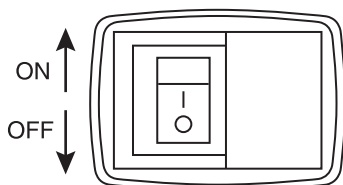

ご使用方法

1. ゴミ袋を取り付ける

袋留めリングの内側に市販のゴミ袋を通して外側に巻き付け、ゴミ袋をダストボックスに入れて袋留めリングを固定します。

2. 電池を取り付ける

本体裏側の電池ボックスカバーを外して市販の単3形アルカリ乾電池4本を+-の向きを確認して電池ボックスに取り付けてください。

※電池の取り付けは電源を切った状態で行ってください。

3. 本体を取り付ける

ふた部分を触らないように両脇を持って、本体をダストボックスにしっかりとはめてください。

ご使用方法

4. 電源を入れる

本体側面の電源スイッチを ON にしてください。
電源を入れると約 2 秒インジケータが赤く点灯します。
その後約 7 秒ごとにインジケータが赤く点灯し、待機状態になります。

電源スイッチ

5. センサーによる自動開閉

本体のセンサー部に近づいたり、手をかざすとインジケータが緑に点灯し、自動でふたが開きます。
その後約 5 秒後に自動で閉まり、インジケータは消灯します。

6. スイッチによる開閉