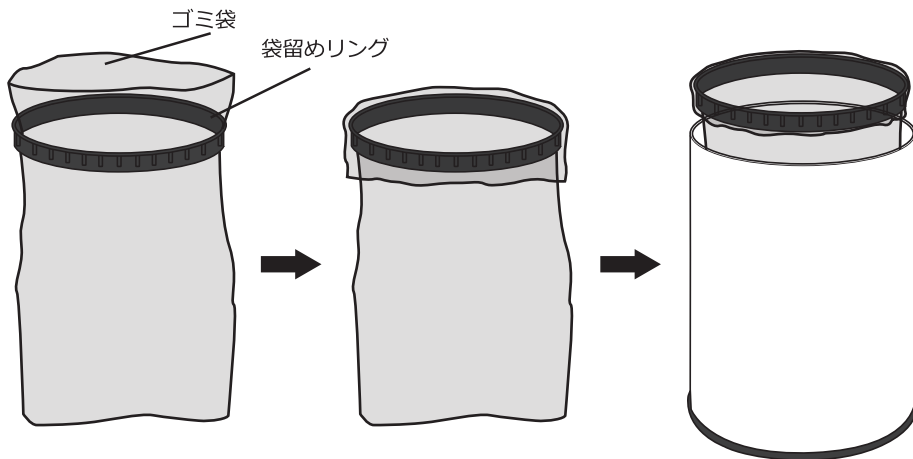

ご使用方法

1. ゴミ袋を取り付ける

袋留めリングの内側に市販のゴミ袋を通して外側に巻き付け、ゴミ袋をダストボックスに入れて袋留めリングを固定します。