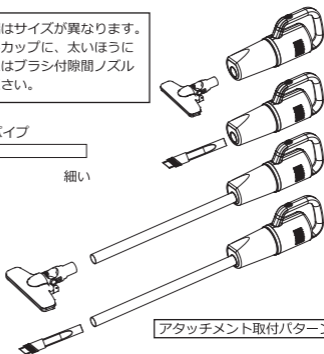

### 【アタッチメントの取付】

本製品には 3 種類のアタッチメントが付属しています。

清掃場所に合わせてお好みのアタッチメントをダストカップに取り付けてご使用ください。

## ご使用方法

延長パイプの先端はサイズが異なります。  
細いほうをダストカップに、太いほうに  
大型ヘッド、またはブラシ付隙間ノズル  
を取り付けてください。

ブラシ付隙間ノズルはブラシ部分が  
スライドします。  
ブラシを戻すときは上の ≡ 部分を  
押しながらかすライドしてください。