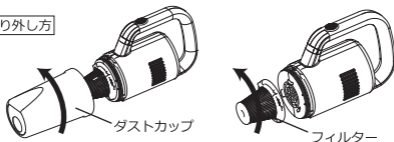

ゴミの捨て方・お手入れ方法

1. ダストカップを矢印の方向に回して中のゴミが落ちないように注意して取り外し、ゴミを捨ててください。
2. フィルターを反時計回りに回して本体から取り外し、フィルターに付いたほこりをブラシ等でかき出してください。
3. フィルターの目詰まりがひどいときは、水道水で水洗いして良く乾かしてください。
4. フィルターとダストカップを本体に取り付けてください。

取り外し方

※ダストカップは平らな部分が上面になります。

保管について

- ・充電が切れた際は必ず再充電してください。
- ・長期間使用にならない時は必ず満充電にしてから保管してください。
- ・保管中も3か月に一度、充電を行ってください。
- ・炎天下や夏場の車内など高温になる場所に放置しないでください。
- ・本製品は 60℃未満の場所で保管してください。
- ・ご使用時は 45℃未満の環境でご使用ください。