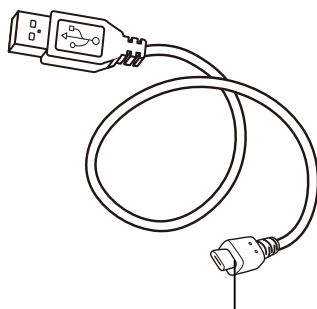

▶ 付属品

USBプラグ

専用ポーチ

ステッカー