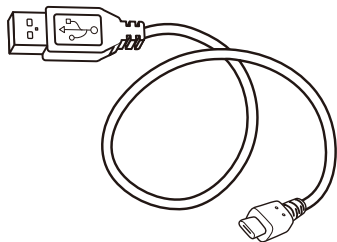

## 本体が熱い

調べるところ

使用中に熱くなることがありますが、問題ありません。

対処方法

異常ではありません。

USBコード

CS-K122

660円(税込)