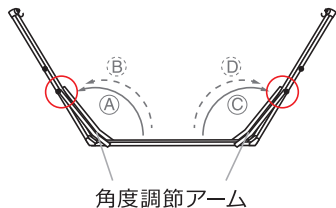

ご使用上の注意 必ずお読みください

- ハンモックに乗る際は、**毎時**、必ずアームがフレームに引っかかっていることを確認してからお乗りください(下図)。**4本**の角度調節アームをすべてご確認ください。
- フレームの幅を**最後まで**開いてください。
- 使用していない時にフレームに衝撃が加わるとアームが外れることがありますので十分にご注意ください。
- フレーム関節部には設計上の遊びがありますので荷重がかかっていないときにがたつきがあっても不具合ではございません。

アームがきちんと掛かっていない状態でお乗りになると、ケガをするおそれがあります。

ご使用后、フックにゆるみが発生する場合がございますので、ご使用毎にフックにゆるみがないかご確認のうえご使用ください。

組立方法 / ご使用方法

- ① 4本の角度調節アームを立てて、○部分に固定します。また、AとB、CとDは必ず同じ高さに固定してください。

- ② フレームを図のように開いてください。

- ③ 両端のフックに生地（ハンモック）をかけます。スタンドの角度によってチェーンの長さを調節してください。横たわる前に生地がねじれていないことを確認し、またがります。