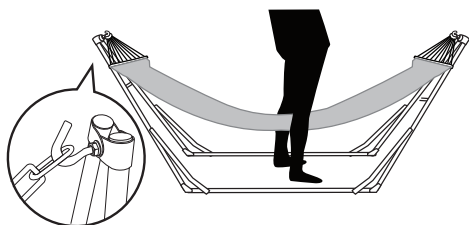

ご使用上の注意 必ずお読みください

- ハンモックに乗る際は、**毎時**、必ずアームがフレームに引っかかっていることを確認してからお乗りください(下図)。**4本**の角度調節アームをすべてご確認ください。
- フレームの幅を**最後まで**開いてください。
- 使用していない時にフレームに衝撃が加わるとアームが外れることがありますので十分にご注意ください。
- フレーム関節部には設計上の遊びがありますので荷重がかかっていないときにがたつきがあっても不具合ではございません。

アームがきちんと掛かっていない状態でお乗りになると、ケガをするおそれがあります。

ご使用后、フックにゆるみが発生する場合がございますので、ご使用毎にフックにゆるみがないかご確認のうえご使用ください。

組立方法 / ご使用方法

- ① 4本の角度調節アームを立てて、○部分に固定します。また、AとB、CとDは必ず同じ高さに固定してください。

- ② フレームを図のように開いてください。

- ③ 両端のフックに生地（ハンモック）をかけます。スタンドの角度によってチェーンの長さを調節してください。横たわる前に生地がねじれていないことを確認し、またがります。

- ④ ゆっくり腰から上半身にかけて横たわり最後に足を乗せます。降りる際にはゆっくりと足から降りてください。

アフターサービス

- 修理をお申し付けされる時 お客様のご要望により有料で修理いたします。※送料はお客様負担となります。
- アフターサービスについてご不明の場合 アフターサービスについてご不明の場合は、お買い上げ店または弊社カスタマーサポートにご相談ください。

ライフオンプロダクツ株式会社 カスタマーサポートセンター