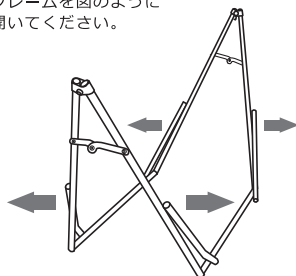

ご使用上の注意 必ずお読みください

- ハンモックに乗る際は、**毎時**、必ずアームがフレームに引っかかっていることを確認してからお乗りください(下図)。**4本**の角度調節アームをすべてご確認ください。
- フレームの幅を**最後まで**開いてください。
- 使用していない時にフレームに衝撃が加わるとアームが外れることがありますので十分にご注意ください。
- フレーム関節部には設計上の遊びがありますので荷重がかかっていないときにがたつきがあっても不具合ではございません。

アームがきちんと掛かっていない状態でお乗りになると、ケガをするおそれがあります。

ご使用后、フックにゆるみが発生する場合がございますので、ご使用毎にフックにゆるみがないかご確認のうえご使用ください。

組立方法 / ご使用方法

- ① 4本の角度調節アームを立てて、○部分に固定します。また、AとB、CとDは必ず同じ高さに固定してください。

- ② フレームを図のように開いてください。

- ③ 両端のフックに生地（ハンモック）をかけます。スタンドの角度によってチェーンの長さを調節してください。横たわる前に生地がねじれていないことを確認し、またがります。