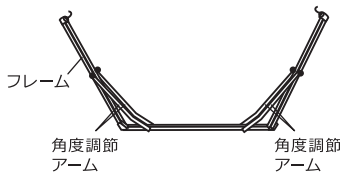

取扱いのご注意

耐荷重(約)100kg以下

毎時、ご使用前には必ず以下の項目を確認点検してください。

⚠ 禁止

- 1人用ハンモックです。2人以上でのご使用はしないでください。
- 片側への極端な荷重は避けてください。転倒やスタンドの破損のおそれがあります。
- 安全のため、ハンモックの上で立ち上がらないでください。
- 幼児・高齢者だけでスタンドの組み立てはしないでください。
- ご使用の際は飛び乗ったりせずに、ゆっくりと座ってください。
- ハンモックには、絶対に足から乗らないでください。
- ハンモックがねじれた状態で乗らないでください。
- ブランコではありませんので激しく揺らしたり、飛び跳ねたりしないでください。破損や思わぬ事故やケガの原因となります。
- 本品を分解、改造は絶対にしないでください。
- ご使用中に喫煙など火のご使用はおやめください。
- 雨ざらし、日光の当たる場所での保管は避けてください。雨や直射日光により生地やスタンドの劣化の原因となります。
- ご使用によりスタンドのゆがみ、生地の損傷、生地のほつれ、ネジのゆるみなどが起こりうる可能性があります。ご使用前に必ずご確認ください。
- 子供だけで使用するのとは避けてください。遊具として使用すると思わぬ事故につながります。
- 危険ですので火気には近づけないでください。
- 必ず耐荷重をお守りください。

ご使用上の注意 必ずお読みください

- ハンモックに乗る際は、**毎時**、必ずアームがフレームに引っかかっていることを確認してからお乗りください(下図)。**4本**の角度調節アームをすべてご確認ください。
- フレームの幅を**最後まで**開いてください。
- 使用していない時にフレームに衝撃が加わるとアームが外れることがありますので十分にご注意ください。
- フレーム関節部には設計上の遊びがありますので荷重がかかっていないときにがたつきがあっても不具合ではございません。